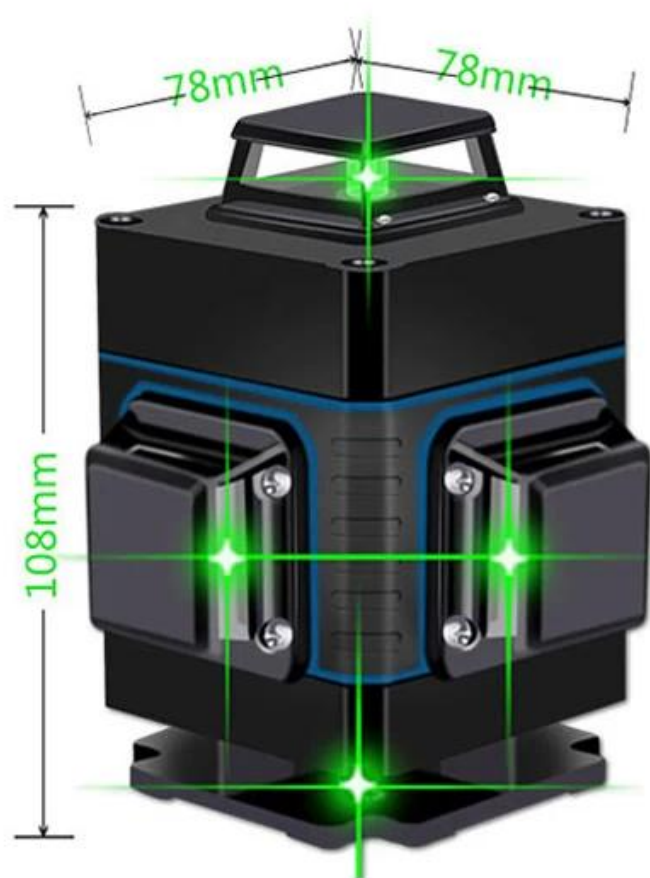

● SPECIFICATION

XEAST®

波長	20nm	波長	608nm/10mw / 808nm/20mw
精度	±1nm/7nm	光強	≦1mw
傾斜精度	±3°	電池	2600mAh * 2
調整時間	< 4S	重量	700g
溫度	-10°C... + 40°C	電池	6個
尺寸	26*80mm	重量	108 * 78 * 78mm

● PRODUCT PICTURES

XEAST®

16 LINES

...

**18650 large capacity
rechargeable lithium battery**

Upper wall bracket
Left and right fine adjustment knob

Upper wall bracket
Front and rear fine adjustment knob

2600mAh*2 Battery case

Direct use of lithium battery / connected power supply