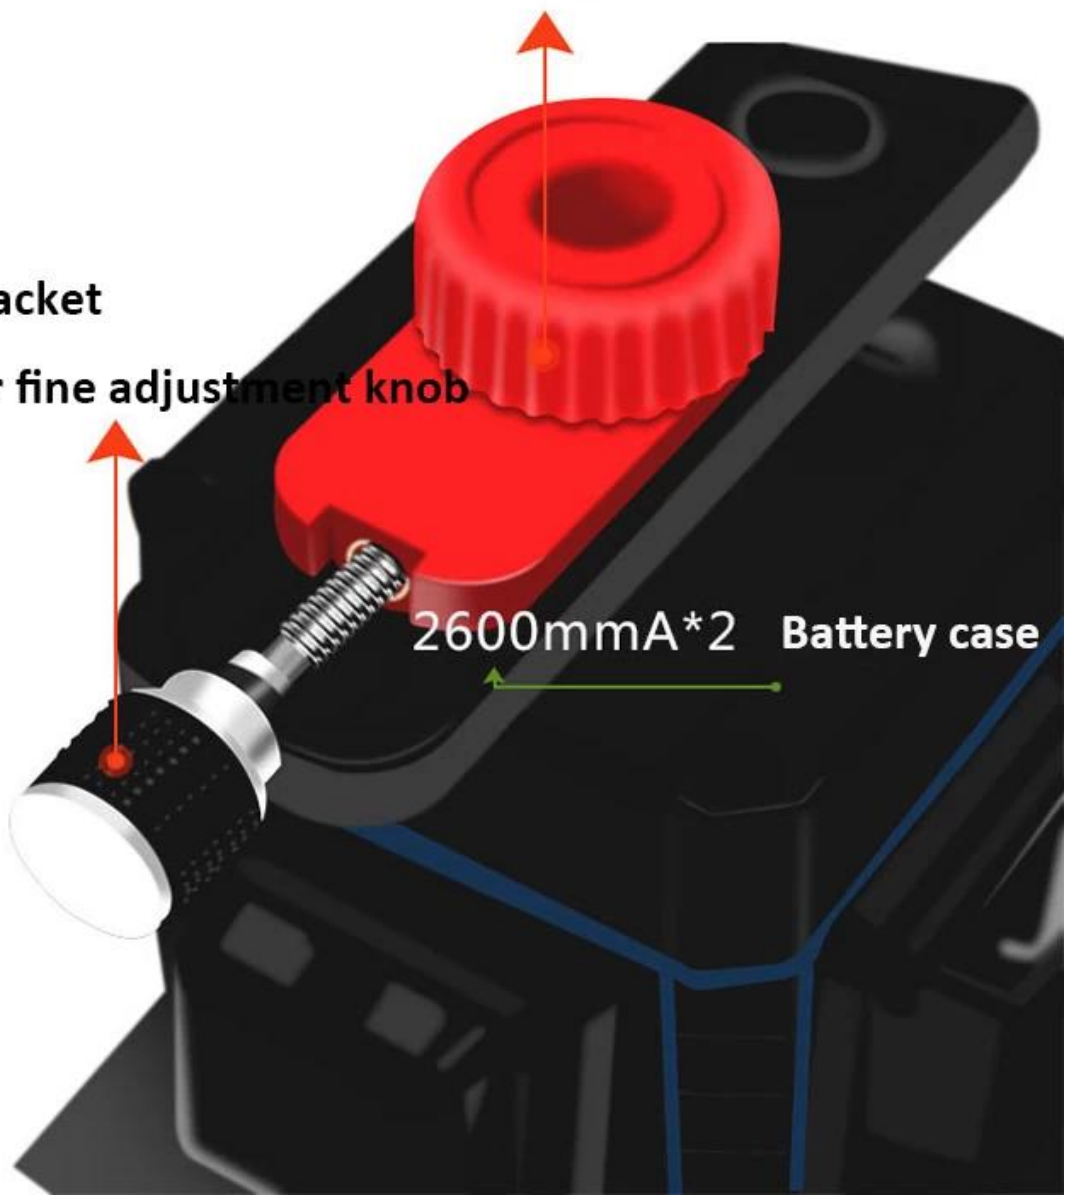

● SPECIFICATION

XEAST®

波長	20nm	波長	608nm/10mw / 808nm/20mw
精度	±1nm/7nm	光強	≦1mw
傾斜精度	±3°	電池	2600mAh * 2
調整時間	< 4S	重量	700g
溫度	-10°C... + 40°C	電池	6個
尺寸	26*80mm	重量	108 * 78 * 78mm

● PRODUCT PICTURES

XEAST®

16 LINES

...

**18650 large capacity
rechargeable lithium battery**

Upper wall bracket
Left and right fine adjustment knob

Upper wall bracket
Front and rear fine adjustment knob

2600mAh*2 Battery case

Direct use of lithium battery / connected power supply