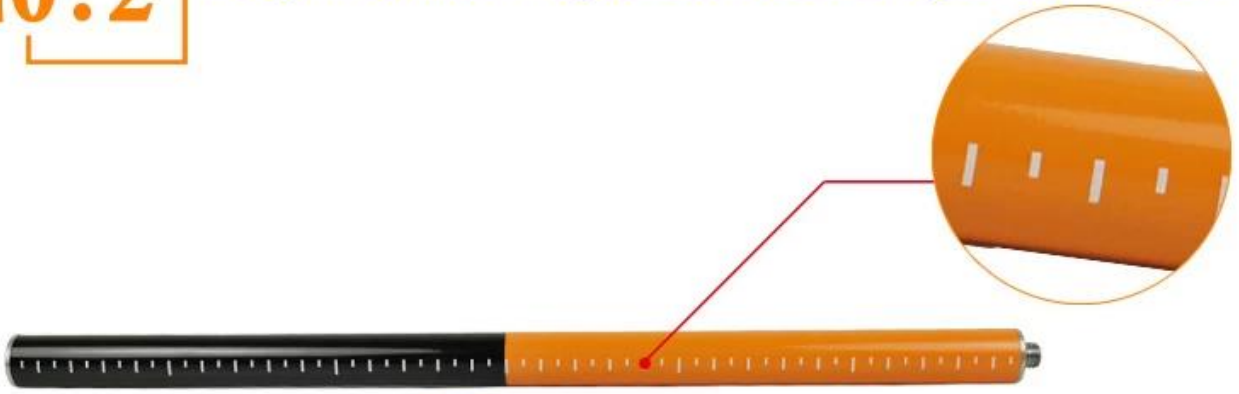

● SPECIFICATION

XEAST®

Pedalvorrichtung, die sich schnell befestigen oder lösen kann
Robuste und stabile Stützfunktion
Die Hebebühne kann sich schnell verriegeln oder lösen
Kann mit allen Arten von Instrumenten mit 5/8 " x 11-Gewinde auf der Plattform verbunden werden
Einstellbarer Höhenbereich: 27 9/16 " - 132 5/16 " (70 □ 336 cm) □ fünf Abschnitte□

● PRODUCT PICTURES

XEAST®

 XEAST®

lifting platform

locking ring

Maximum height 3.36M

elasticity

NO.2

Height can be adjusted according to the scale

NO.3

5/8 threaded connector, can be used with tripod
(Not including tripod)

BRACKET
NO.1

5/8 threaded interface

1/4 threaded interface

Note: due to different production batches,there are two colors for canvas bags,
We will deliver goods at random, if you have any questions,Please contact us.