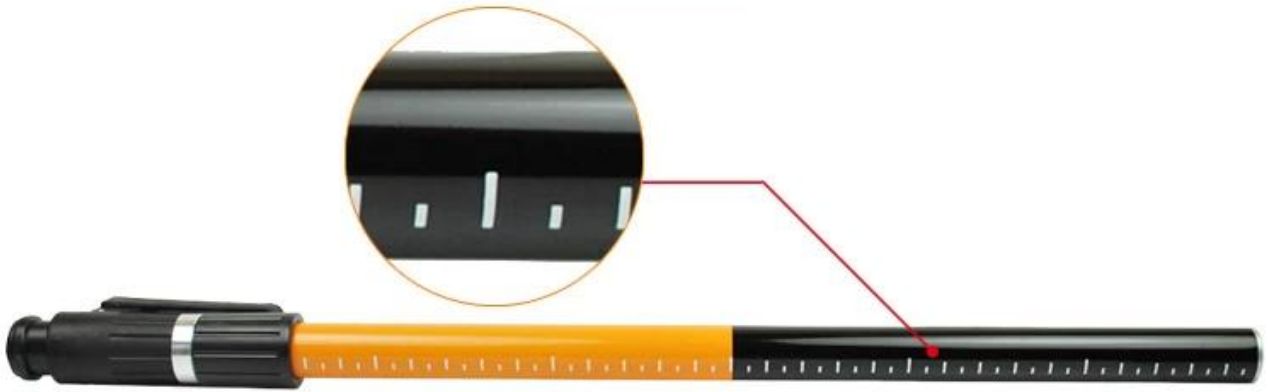

● SPECIFICATION

XEAST®

Pedalvorrichtung, die sich schnell befestigen oder lösen kann
Robuste und stabile Stützfunktion
Die Hebebühne kann sich schnell verriegeln oder lösen
Kann mit allen Arten von Instrumenten mit 5/8 " x 11-Gewinde auf der Plattform verbunden werden
Einstellbarer Höhenbereich: 27 9/16 " - 132 5/16 " (70 □ 336 cm) □ fünf Abschnitte□

● PRODUCT PICTURES

XEAST®

 XEAST®

lifting platform

locking ring

Maximum height 3.36M

elasticity

NO.2

Height can be adjusted according to the scale

NO.3

5/8 threaded connector, can be used with tripod
(Not including tripod)

BRACKET
NO.1

5/8 threaded interface

1/4 threaded interface

Note: due to different production batches,there are two colors for canvas bags,
We will deliver goods at random, if you have any questions,Please contact us.