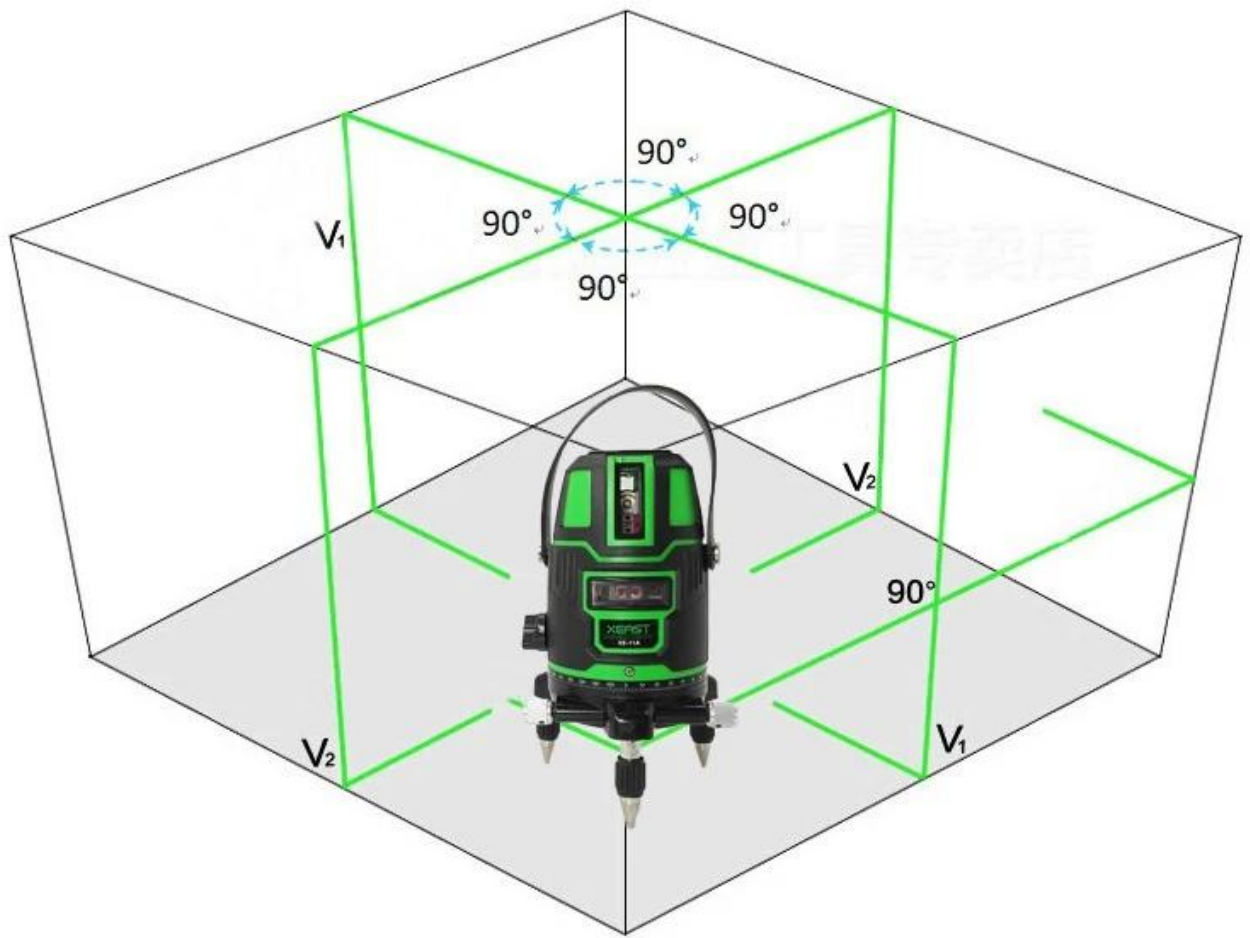

Laserfarbe: Grün

Standard: 5 Linien (4 vertikale Linien, 1 horizontale Linien), 6 Punkte

Genauigkeit: + -1,5 mm / 5 m

Lasermodul Sicherheitsstufe: Klasse 2

wasserdicht / staubdicht: IP54

Selbstnivellierungszeit & lt; = 3 s

Dämpfung: magnetisch

Arbeitsabstand: 20m

Outdoor verfügbar: Es kommt auf die Tageslichthelligkeit an, je dunkler, desto sichtbarer.

Tile Slash-Funktion: Ja

Selbstnivellierend: Ja

Außenmodus: Ja

Automatischer Einstellbereich:  $\pm 3$  Grad

Arbeitstemperatur: -10 Grad Celsius bis 50 Grad Celsius

Stromversorgung: DC4.5 (AA1.5 X3) / Adapter / Lithiumbatterie

Gewicht: 1,8 kg

Maß: 22 \* 16 \* 25cm

**UP TO 50M**