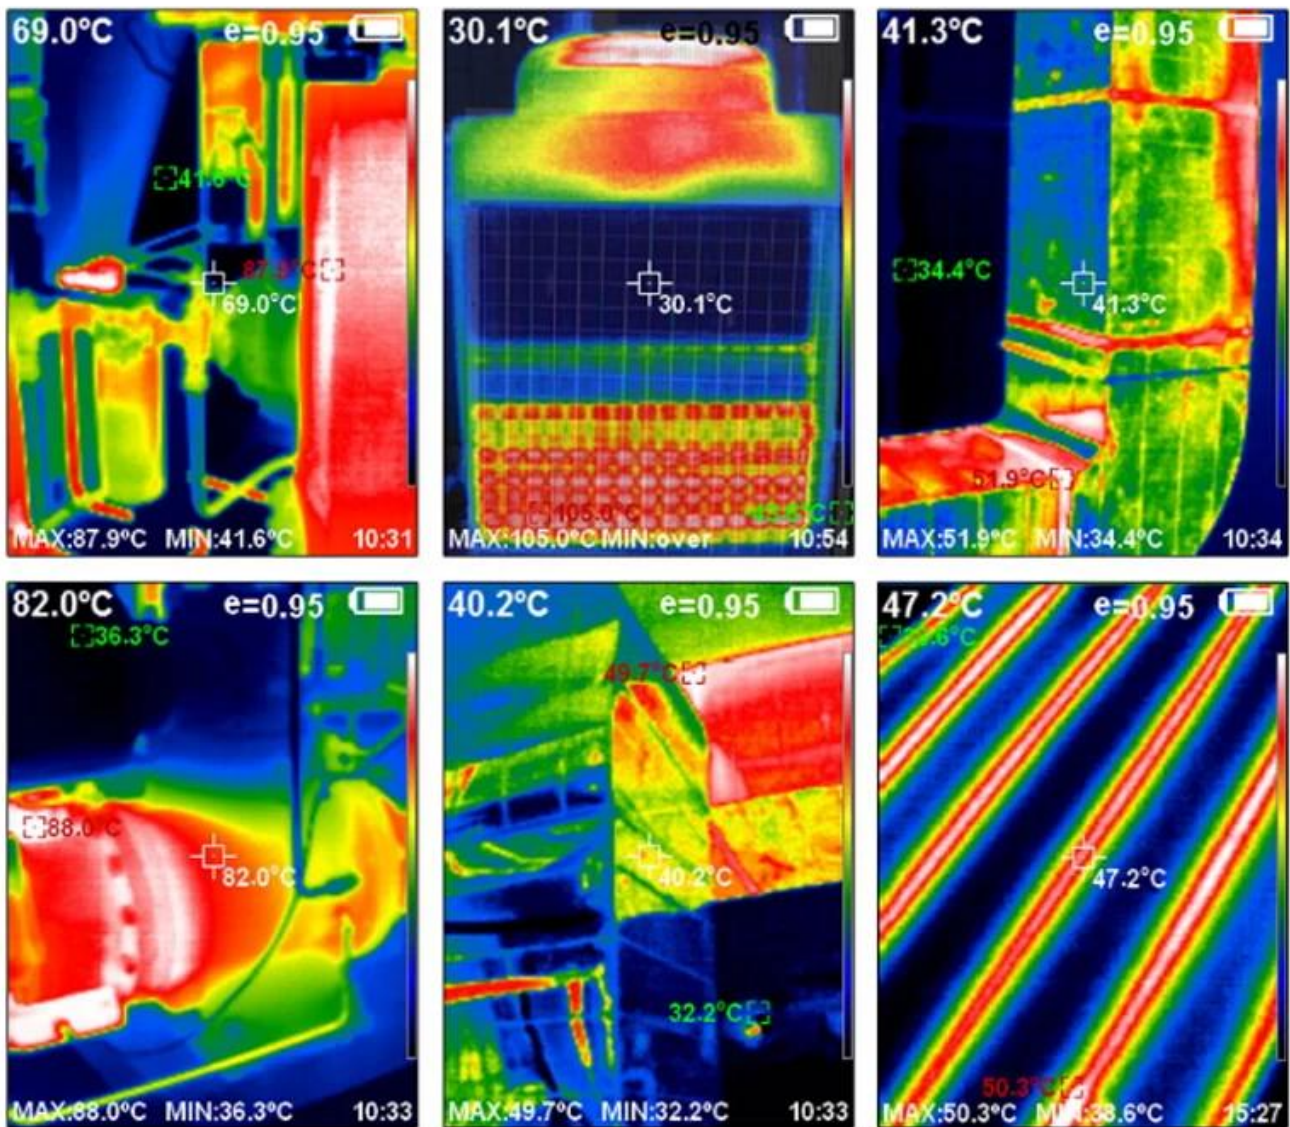

**Especificación a nuestro alto resoluciones de [Térmico Imager HT-A1](#)**

Monitor	Pantalla TFT de vista completa de 3.2 pulgadas
Resolución de imagen infrarroja	220 * 160
Pixel total	35.200 píxeles
Resolución de imagen visible	0,3 mega píxeles.
Sensibilidad termica	0.07 °C
Rango de temperatura	-20 °C a 300 (-4 °F a 572 °F)
Precisión de medición	± 2% o ± 2 °C (± 4 °F)
FOV / Distancia focal más corta	35 ° x26 ° / 4.0mm
Paleta	Rojo hierro, color frío, blanco térmico, negro térmico, arco iris
Rango de onda:	8-14µm
Emisividad	0.1-10.0 Ajustable
Frecuencia de imagen	9 HZ
Modo de enfoque	Fijo
Opcion de vision	Imagen completa de infrarrojos y visión visible con 25% de longitud de paso
Almacenamiento de imágenes	Tarjeta SD (4G)
Formato de archivo	JPG
Suministro de batería	batería recargable incorporada
USB	Micro USB 2.0
Tiempo de apagado	5 minutos / 20 minutos / apagado no automático
Autenticación	CE, RoHS
Temperatura de funcionamiento	-5 °C a 45 °C
Temperatura de almacenamiento	-20 °C a 60 °C
Humedad relativa	10% de HR a 80% de HR
Tamaño del artículo	140 * 80 * 28 mm / 5.51 * 3.14 * 1.1 "
Peso del artículo	450 g
El paquete incluye	1 x detector de temperatura infrarrojo 1 x cable 1 x manual de usuario 1 x bolsa de transporte 1 x bolsa de transporte 1 x caja de cartón

# Real shot display