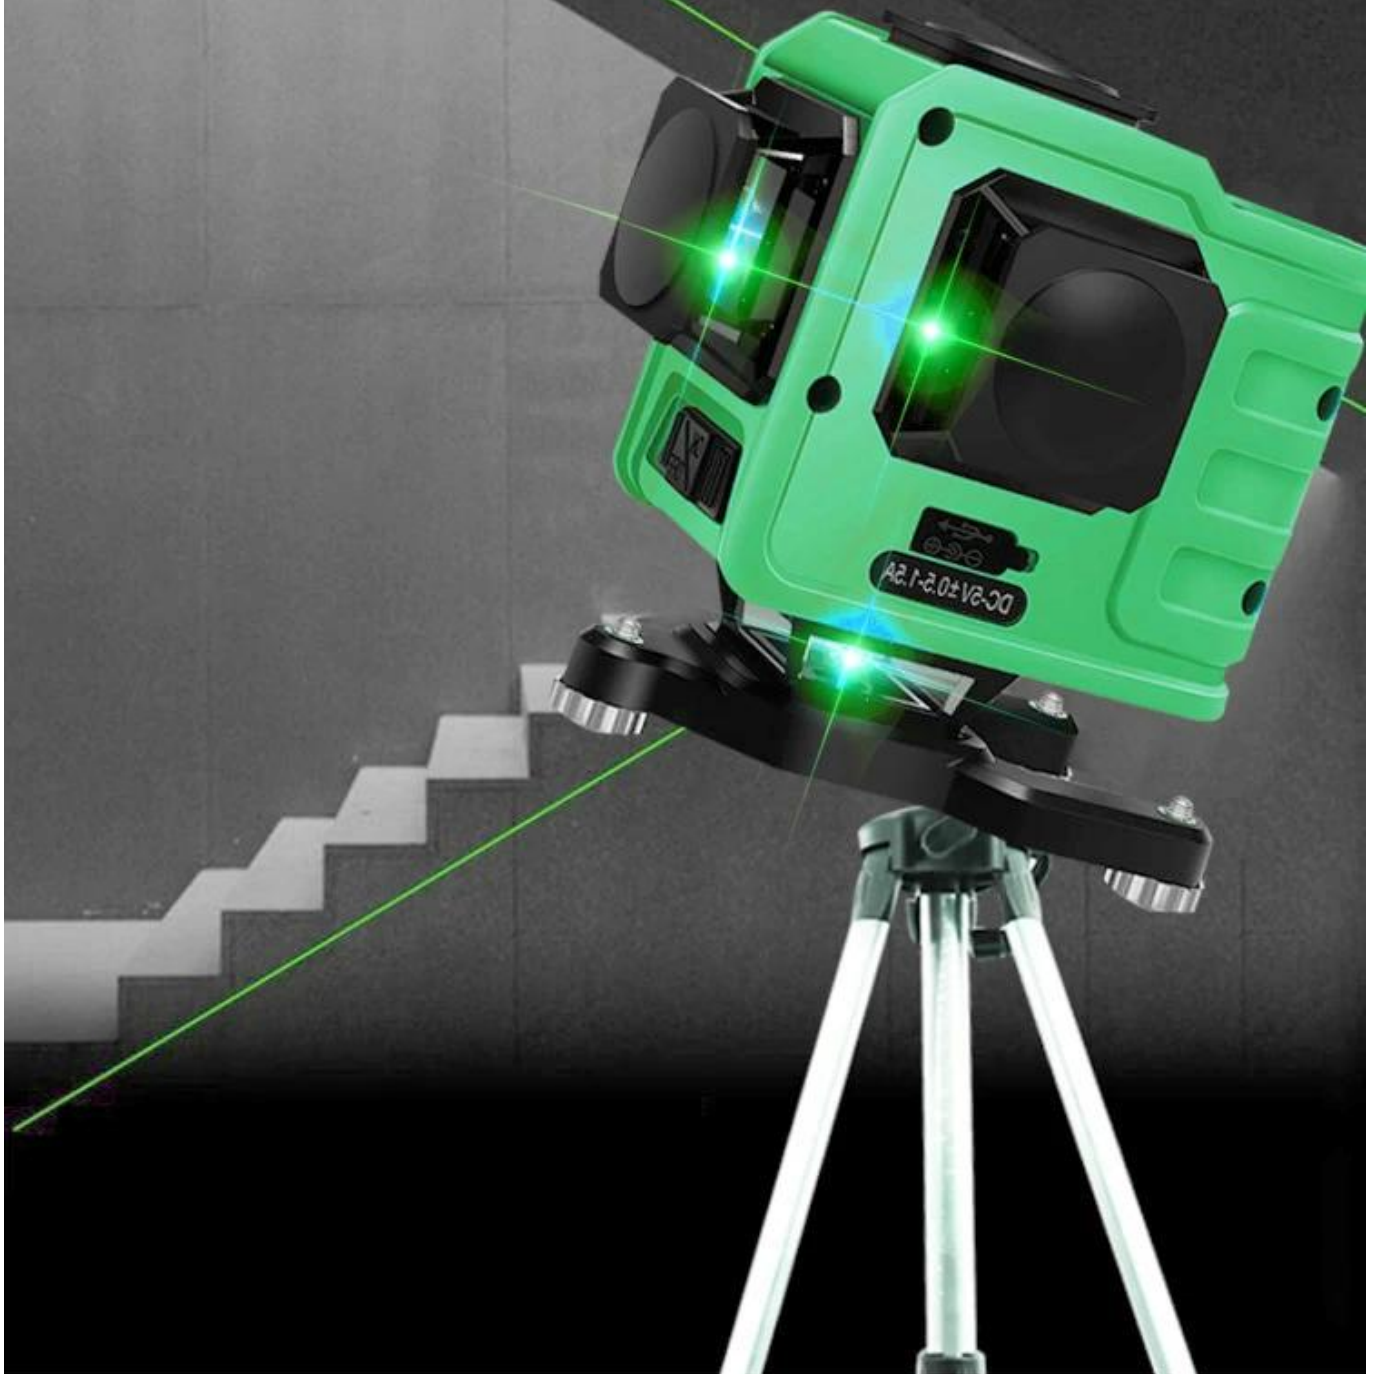

Longitud de onda del láser verde: 532 nm

Exactitud general: $\pm 3\text{mm} / 10\text{m}$

Rango de nivelación: $\pm 4\text{deg}$

Rango de trabajo (Radio): 20m

Fuente de alimentación: batería de litio 18650

Horario de trabajo: 6 hrs.

Temperatura de trabajo: $-10\text{degC} \sim + 55\text{degC}$

Clase de láser: Clase II

Grado impermeable: IP 54

función de inclinación: sí

 XEAST®

Long press (OUT) button to enable tilt function

you can use tripod or other bracket
place the laser tool at various angles.

self leveling

alarm prompt $\leq 4^\circ$ self-leveling

$\geq 4^\circ$ buzzer alarm

Intelligent remote control convenient and quick