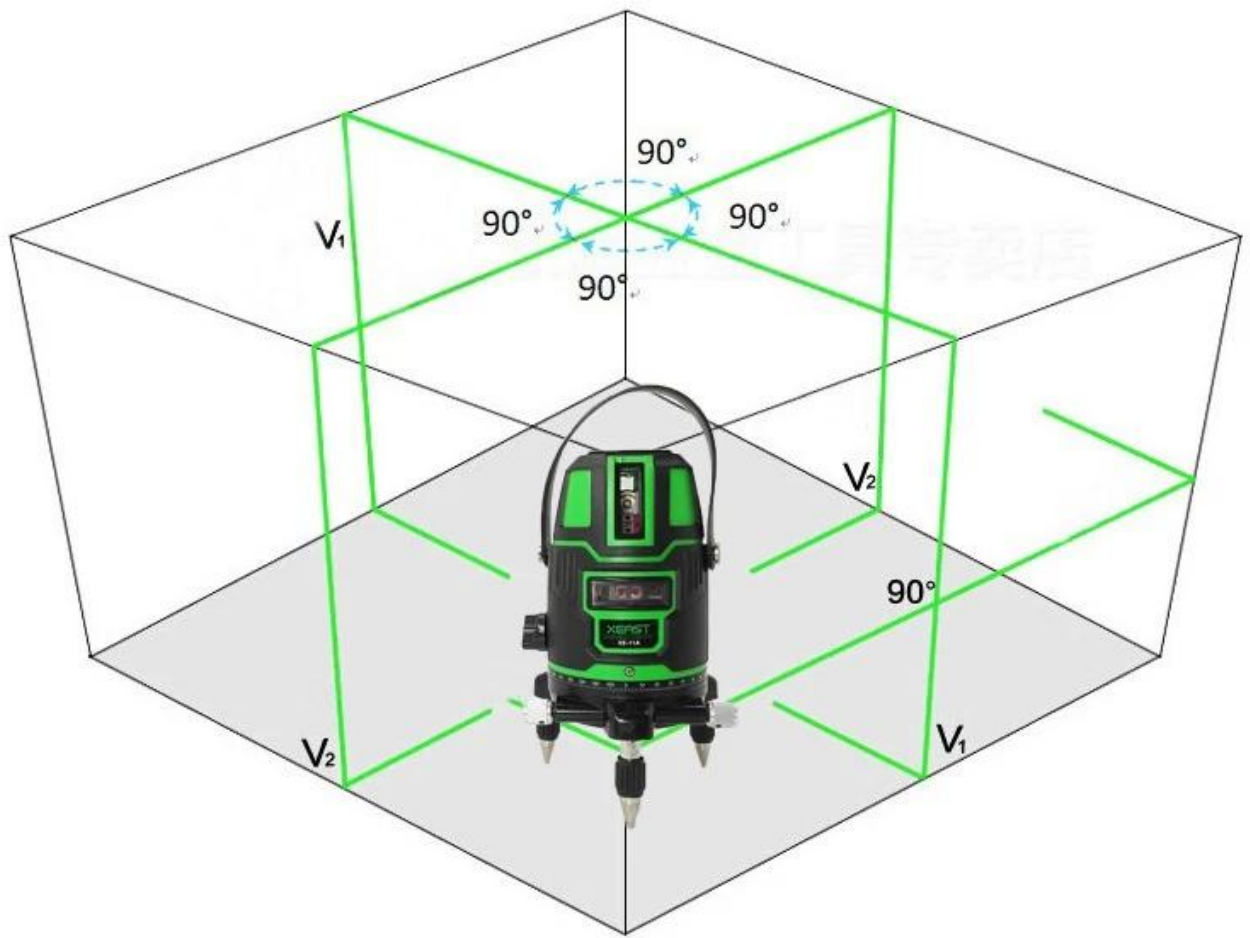

Color de laser: verde

Estándar: 5 líneas (4 líneas verticales, 1 líneas horizontales), 6 puntos

Precisión: + -1.5mm / 5m

Módulo láser nivel de seguridad: clase 2

impermeable / a prueba de polvo: IP54

Tiempo de autonivelación & lt; = 3 s

Amortiguación: magnética

Distancia de trabajo: 20m

Disponible en exteriores: depende del brillo de la luz del día, cuanto más oscuro, más visible.

Función Tlash Slash: Sí

Autonivelación: sí

Modo al aire libre: si

Rango de ajuste automático: ± 3 grados

Temperatura de trabajo: -10 grados centígrados a 50 grados centígrados

Alimentación: DC4.5 (AA1.5 X3) / Adaptador / Batería de litio

Peso: 1.8kg

Medida: 22 * 16 * 25cm