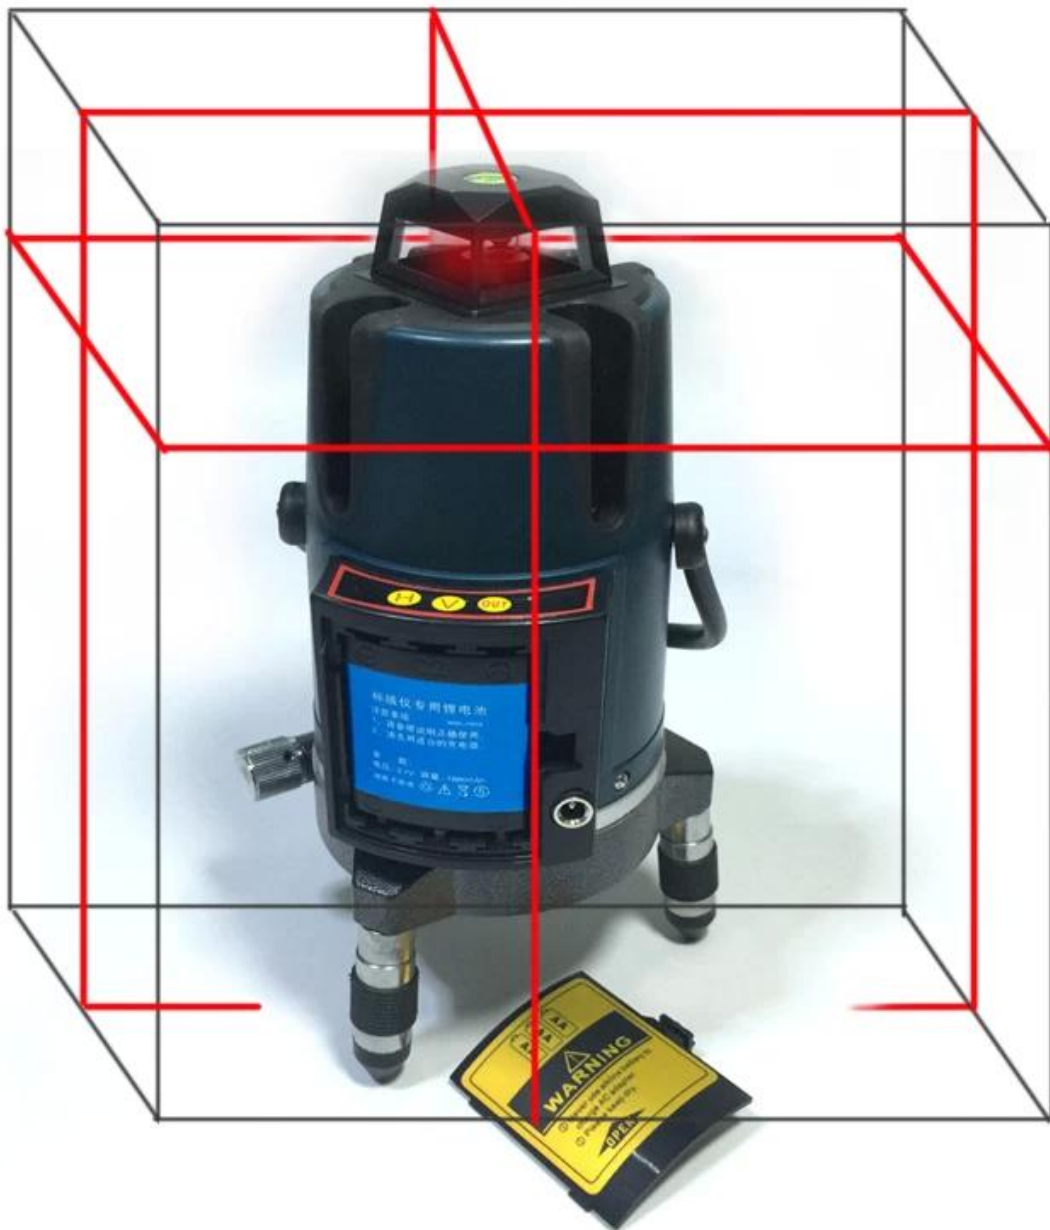

XEAST®

Lado diferente muestra los detalles de los productos