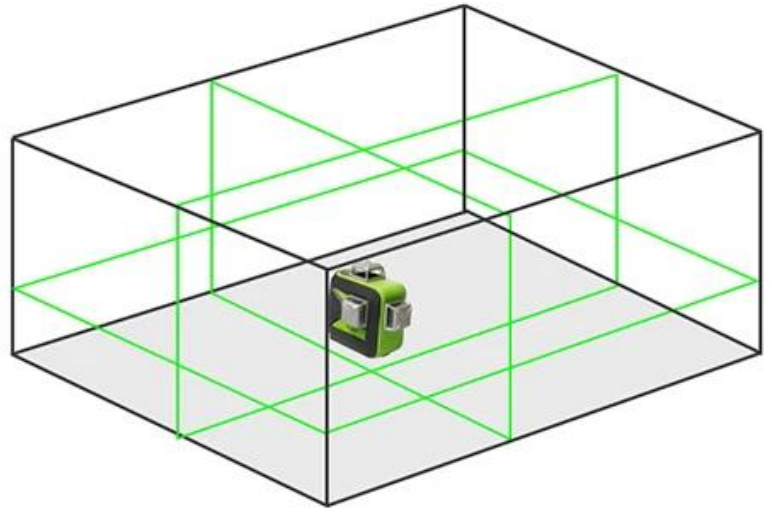

Source d'alimentation: batterie Li-ion et 4 piles "AA" (LR6)

Classement IP: IP54

Plage de température de fonctionnement: 14 °F ~ 113 (-10 °C ~ 45)

Taille de montage: 1/4 "-20 et 5/8" -11

# SWITCH LINE MODE

Horizontal Line	Vertical Line	Two Vertical Lines
		