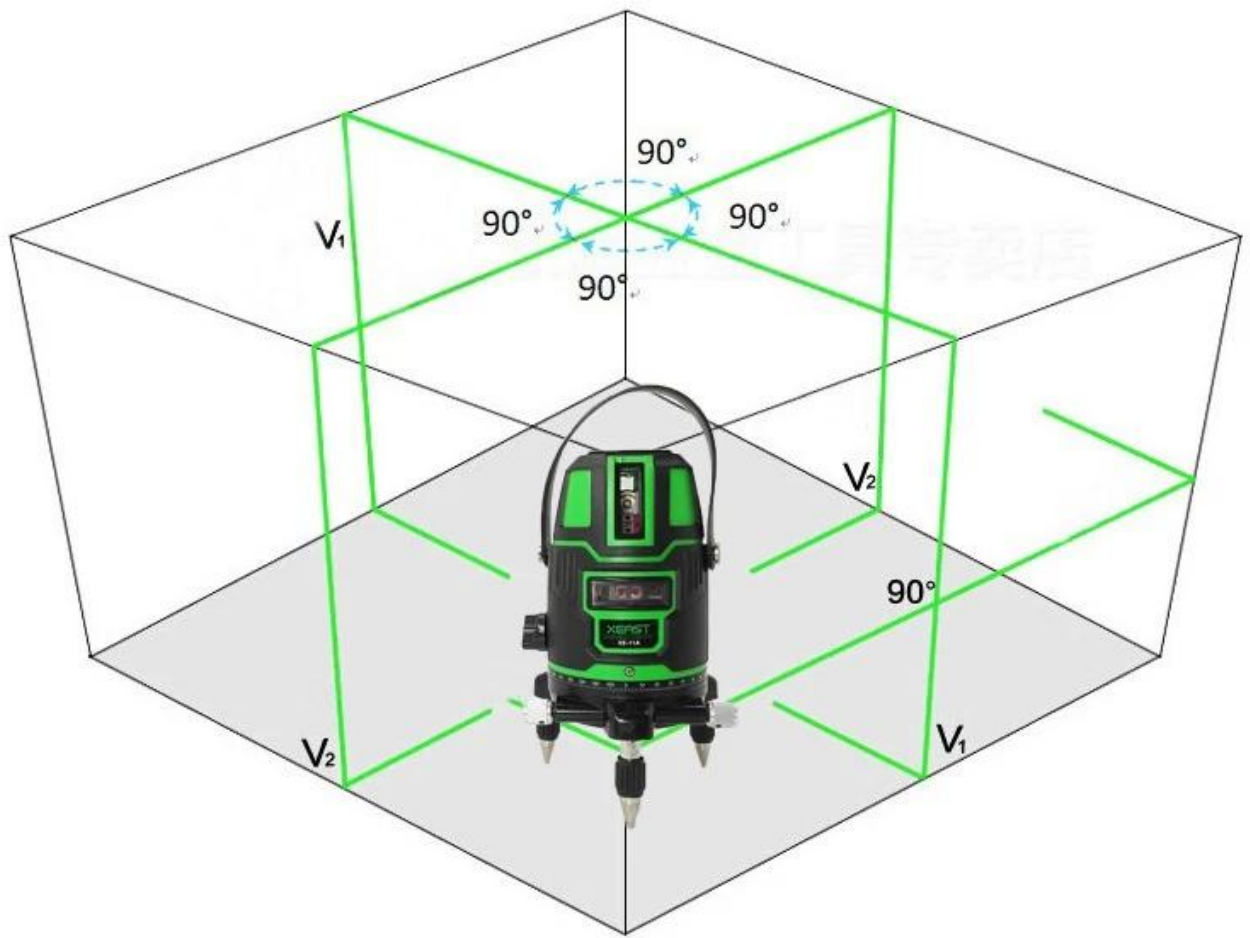

Couleur du laser: vert  
Standard: 5 lignes (4 lignes verticales, 1 lignes horizontales), 6 points  
Précision: + -1.5mm / 5m  
Module laser niveau Safty: classe 2  
étanche à l'eau et à la poussière: IP54  
Temps d'auto-nivellement & lt; = 3 s  
Amortissement: magnétique  
Distance de travail: 20m  
Extérieur disponible: Cela dépend de la luminosité de la lumière du jour, plus sombre, plus visible.  
Fonction Slash Tile: Oui  
Auto-nivellement: oui  
Mode extérieur: oui  
Plage de réglage automatique:  $\pm 3$  degrés  
température de travail: -10 degrés Celsius à 50 degrés Celsius  
Alimentation: DC4.5 (AA1.5 X3) / adaptateur / batterie au lithium  
Poids: 1.8kg  
Mesure: 22 \* 16 \* 25cm