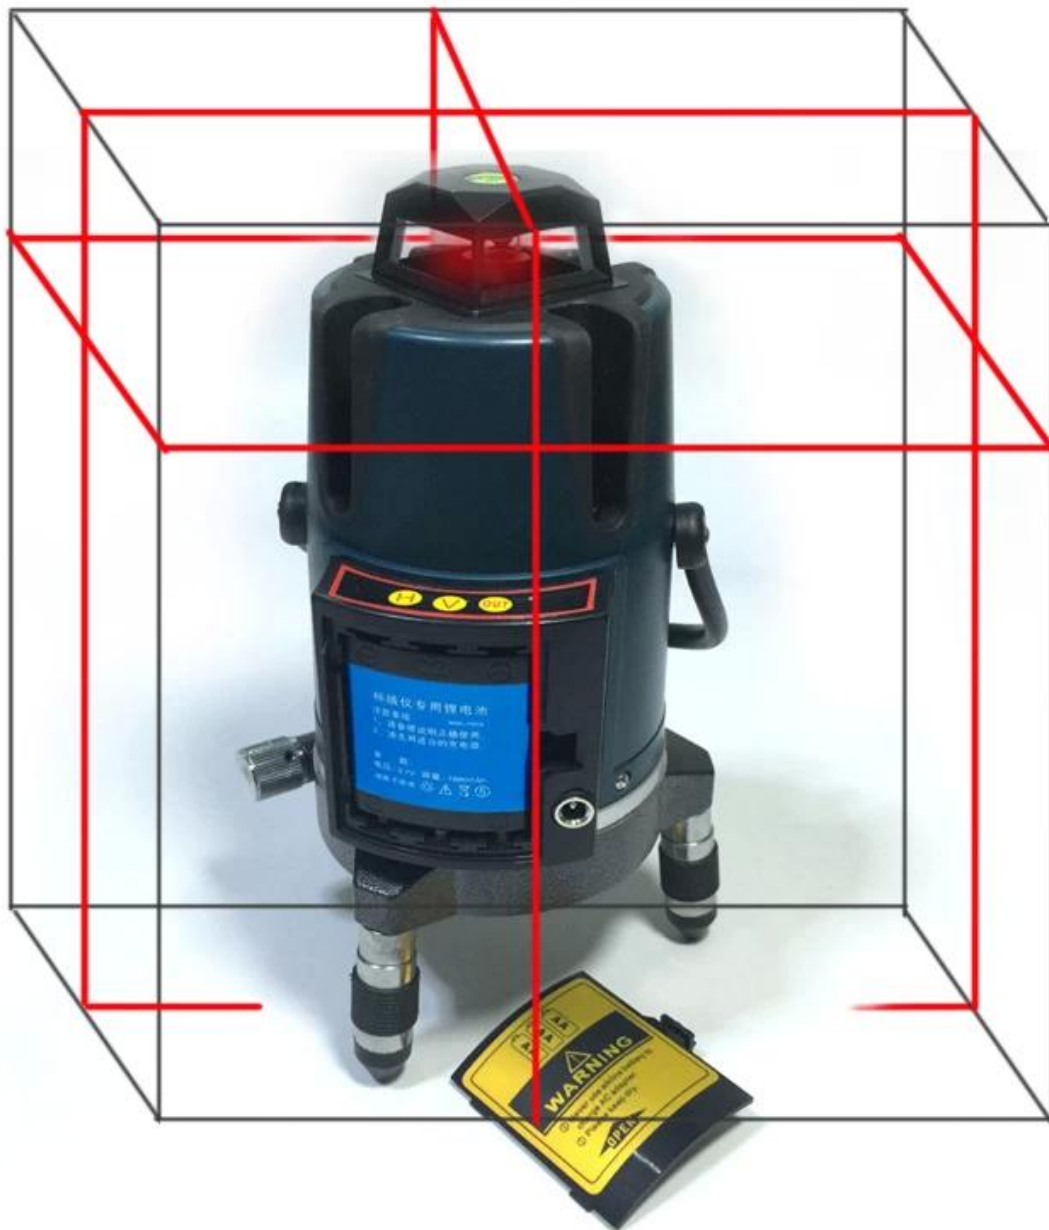

XEAST®

Différents côtés montrent les détails des produits