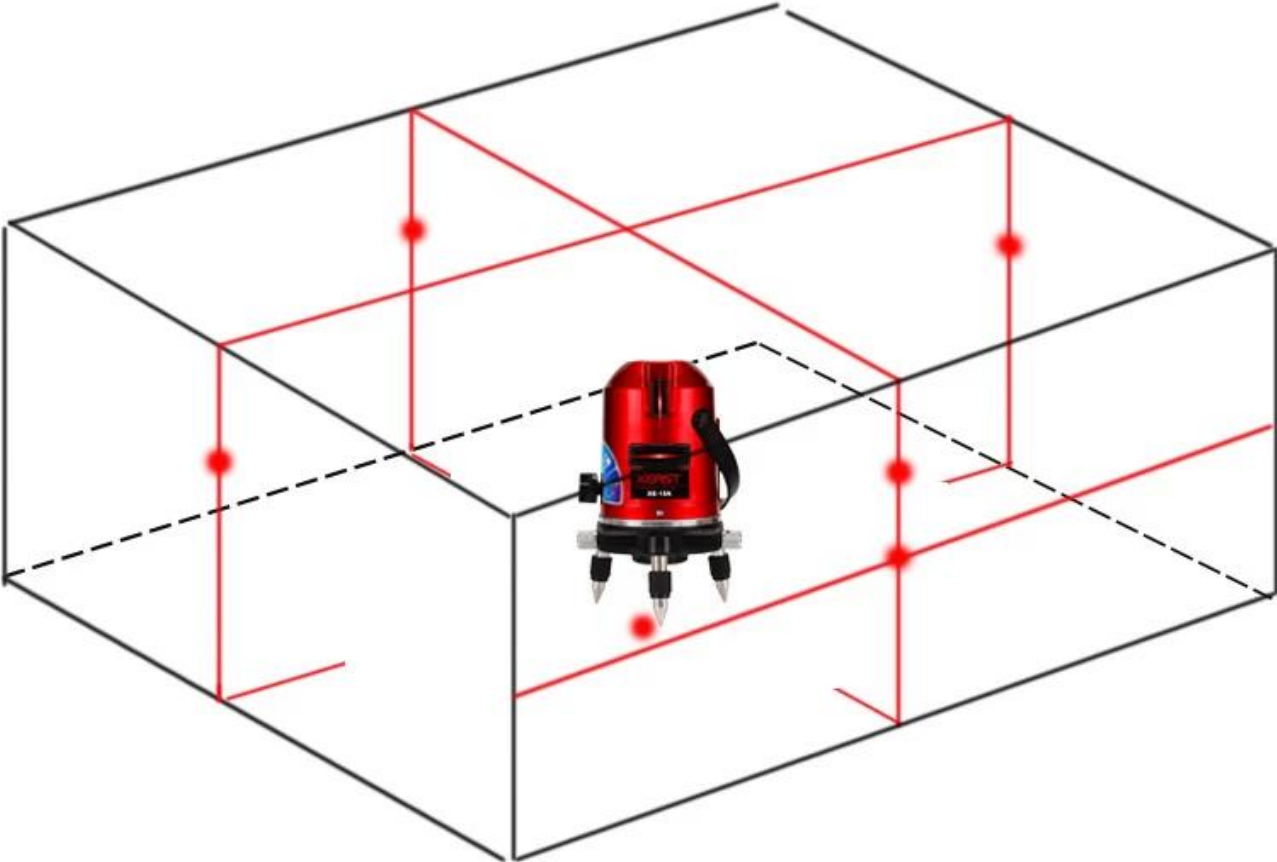

## ● SPECIFICATION

**XEAST®**

- Laser a 5 linee
- 6 punti (un punto sotto il livello dello strumento laser, l'aggiunta di 5 punti laser è davanti al livello laser)
- Può essere ruotato di 360 gradi, comodo da usare.
- Funzioni speciali (modalità esterna)
- Supporta normali batterie AA da 3 \* 1,5 V (non incluse)
- Supporto per una speciale batteria al litio da 1200 mAh integrata agli ioni di litio

## ● PRODUCT PICTURES

**XEAST®**

 **XEAST®**

Control panel

Laser vertical line

Laser horizontal line

Switch

Fine-tuning switch