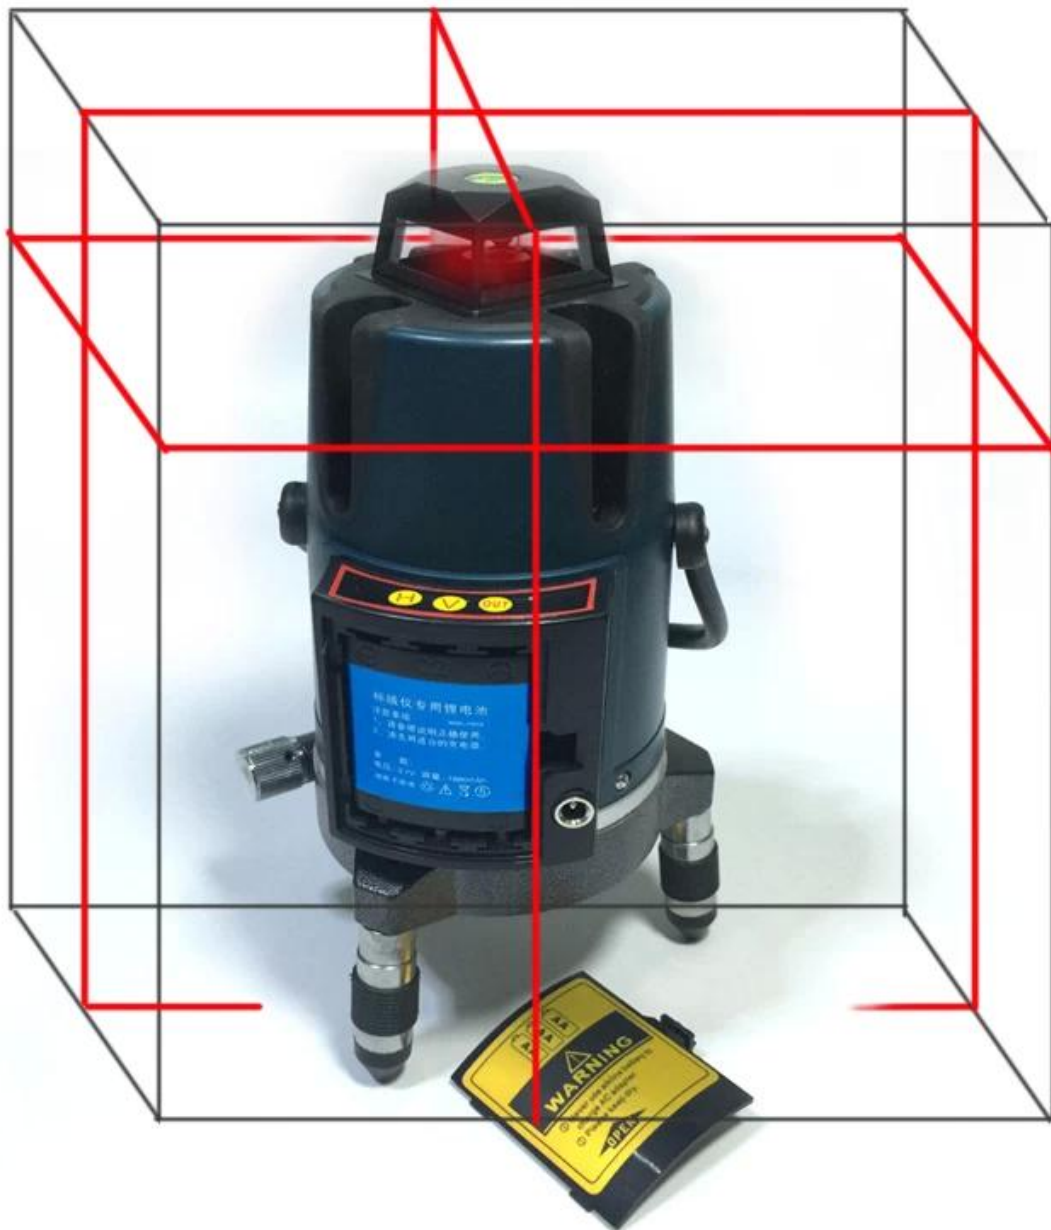

XEAST®

Lato diverso mostra i dettagli dei prodotti