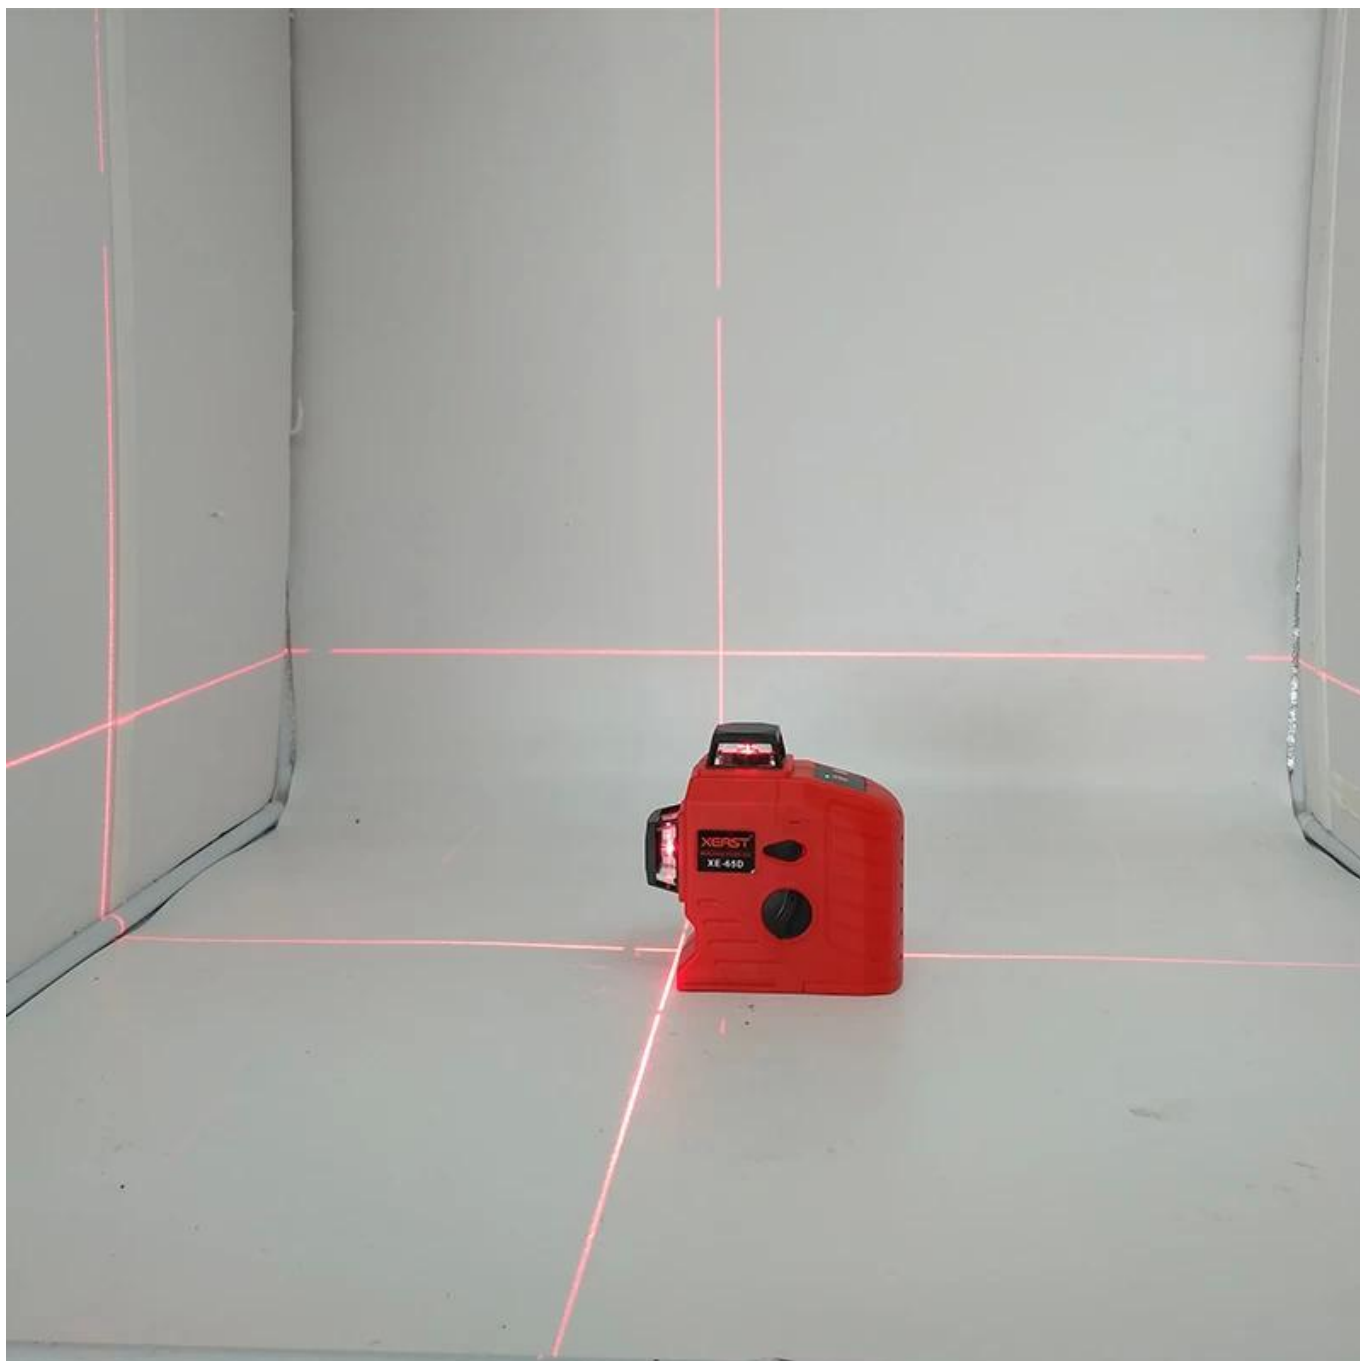

● TERMS OF TRADE

XEAST®

1). Modalità di pagamento:

Accettiamo T / T, L / C, Paypal, MoneyGram e Western Union.
Deposito del 30% e altri 70% saldo prima della spedizione.

2). Termini di spedizione:

Dipende dalla quantità di ordine dei clienti e dalla vostra richiesta speciale. Noi adottiamo Express (DHL, TNT, UPS, FEDEX, EMS, SPSR, 139 espresso e così via), LCL, FCL

Gli articoli saranno controllati attentamente prima della spedizione e aggiorneremo lo stato della consegna in tempo utile dopo l'invio delle merci.

● COMPANY INFORMATIONS

XEAST®