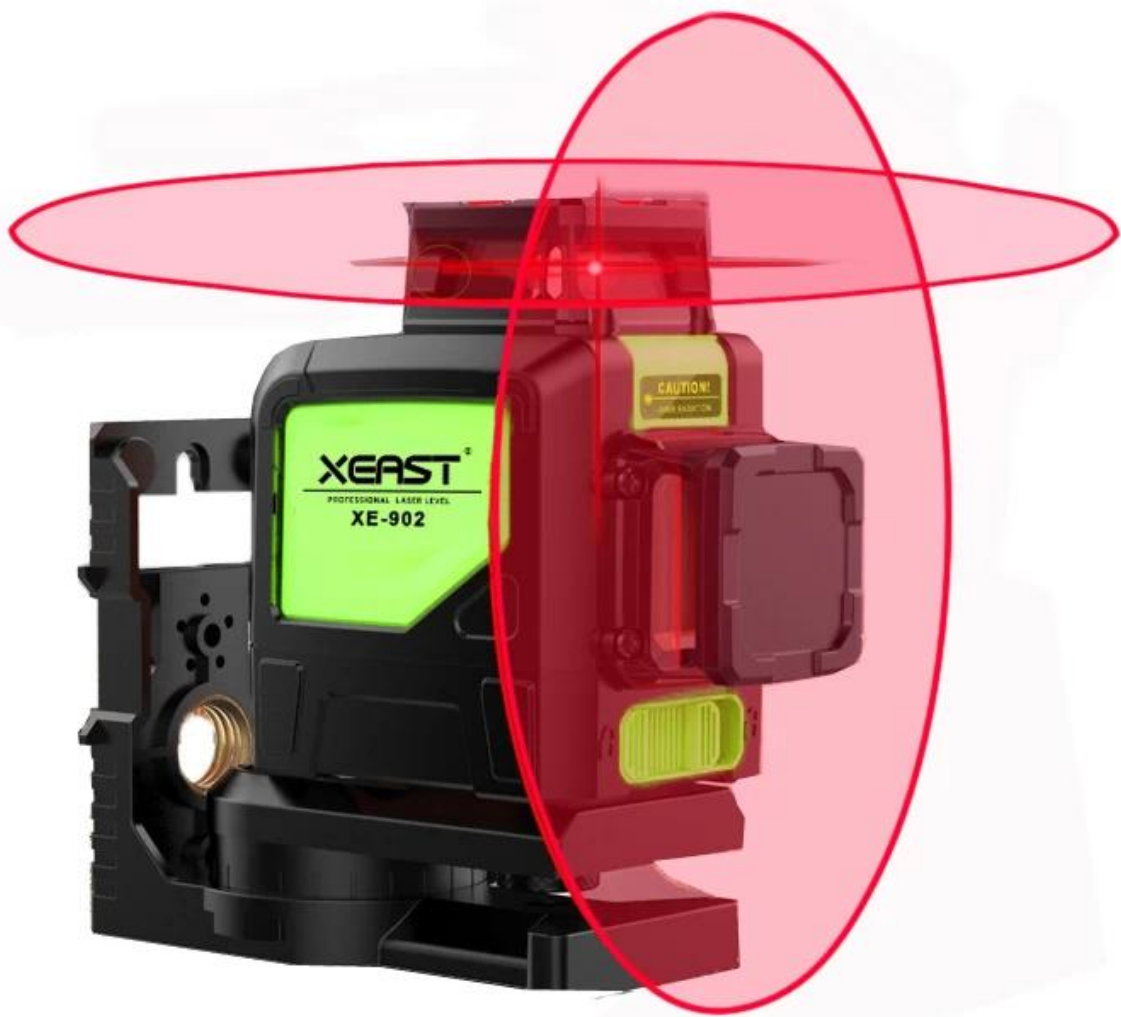

型号	XE-902
光源	1H360 / 1V360
照射角	2 * 360°
照射面积	2m ²
功率	40MW
波长	635nm
H / V	±3mm / 10m
倾斜角	4°±1°
照射时间	≤3s
照射距离	30MW照射距离50m
寿命	> 8.5h
电池	4 * AA LR6
IP	IP54
工作温度	-10°C~50°C
存储温度	-20°C~70°C
尺寸	1/4 " - 20
重量	1Kg

XEAST®

FDA FC CE

● Laser Window

● Power / Lock

Keypad ●

● 1/4-20 Threaded Mount

● Battery Compartment

Low battery capacity
indication with Laser lessens