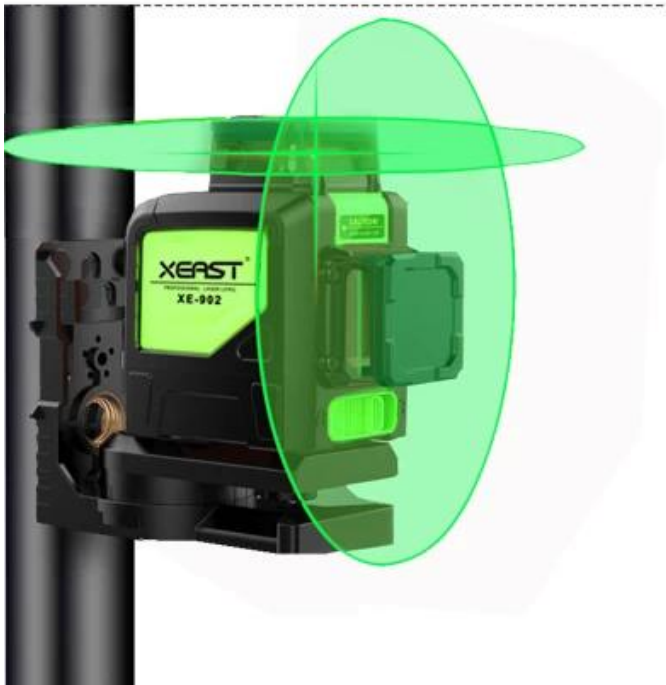

型号	XE-902
光源	1H360 / 1V360
照射角	2 * 360°
照射面积	2m ²
功率	40MW
波长	635nm
H / V	±3mm / 10m
倾斜角	4°±1°
照射时间	≤3s
照射距离	30MW照射距离50m
寿命	> 8.5h
电池	4 * AA LR6
IP	IP54
工作温度	-10°C~50°C
存储温度	-20°C~70°C
尺寸	1/4 " - 20
重量	1Kg

XEAST®

FDA FC CE

● Laser Window

● Power / Lock

Keypad ●

● 1/4-20 Threaded Mount

● Battery Compartment

Low battery capacity
indication with Laser lessens