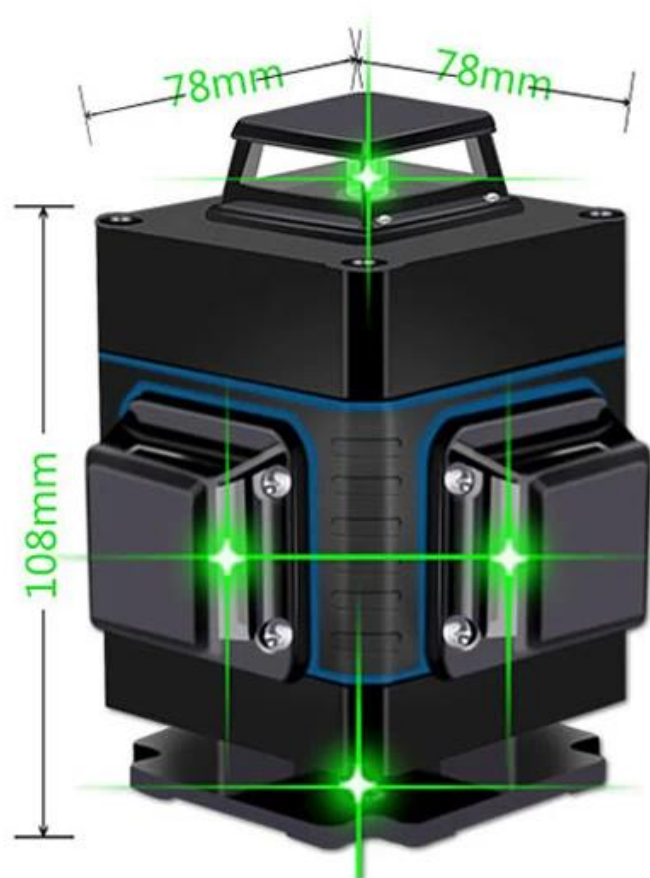

● SPECIFICATION

波長 (nm)	200nm	波長範囲 (nm)	608nm~10mw / 808nm~20mw
位置精度 (mm)	±1mm / 7m	照射面積 (mm²)	11mm²
傾斜精度 (°)	±3°	容量 (mAh)	2600mAh * 2
照射モード	4モード	照射時間 (min)	10
照射色	赤外線	照射距離 (mm)	7mm
動作温度 (°C)	-10°C...+ 40°C	照射径 (mm)	6mm
外形寸法 (mm)	26x80mm	照射径 (mm)	108x78x78mm

# 16 LINES

...

**18650 large capacity  
rechargeable lithium battery**

Upper wall bracket  
Left and right fine adjustment knob

Upper wall bracket  
Front and rear fine adjustment knob

2600mA\*2 Battery case

## **Direct use of lithium battery / connected power supply**

5200mAh rechargeable  
lithium battery

**Long distance  
Remote operation**

Floor tile

Wall tile

Ceiling tile

● PACKAGE INCLUDE

XEAST®