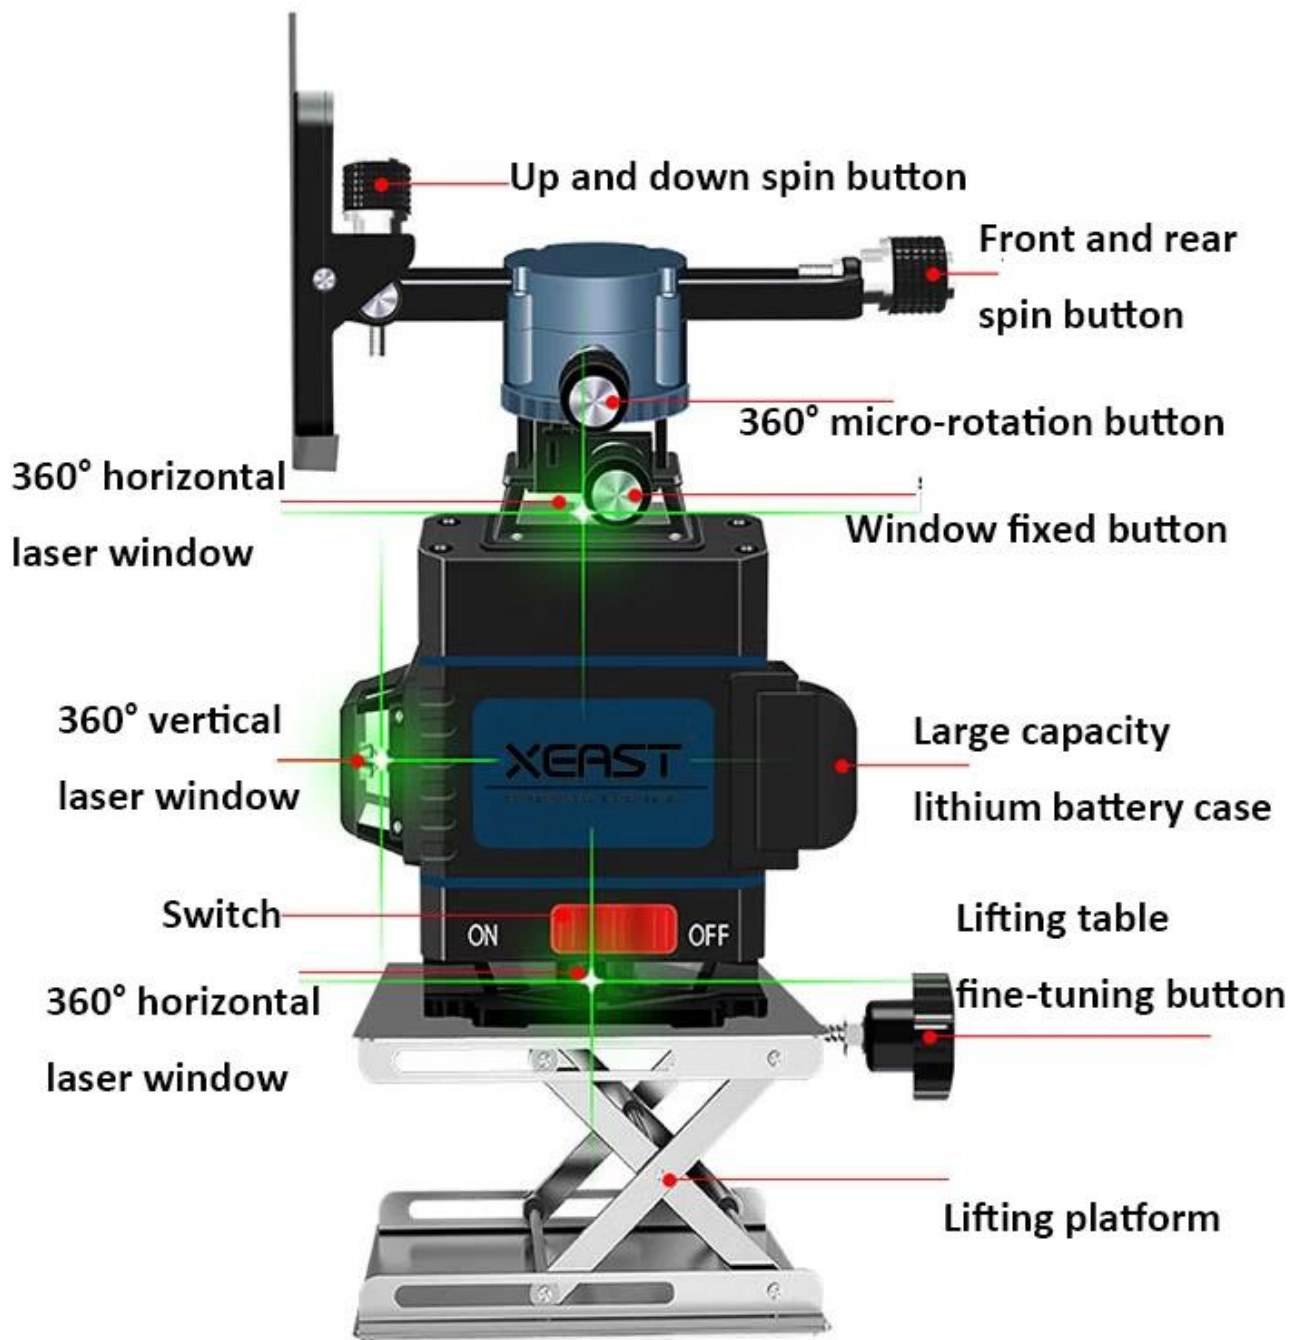

● SPECIFICATION

波長 (nm)	200nm	波長範囲 (nm)	608nm~10mw / 808nm~20mw
位置精度 (mm)	±1mm / 7m	照射面積 (mm²)	11mm²
傾斜精度 (°)	±3°	容量 (mAh)	2600mAh * 2
照射モード	4モード	照射時間 (min)	10
照射色	赤外線	照射距離 (mm)	7mm
動作温度 (°C)	-10°C...+ 40°C	照射径 (mm)	6mm
外形寸法 (mm)	26x80mm	照射径 (mm)	108x78x78mm

# 16 LINES

...

**18650 large capacity  
rechargeable lithium battery**

Upper wall bracket  
Left and right fine adjustment knob

Upper wall bracket  
Front and rear fine adjustment knob

2600mA\*2 Battery case

## **Direct use of lithium battery / connected power supply**

5200mAh rechargeable  
lithium battery

**Long distance  
Remote operation**

Floor tile

Wall tile

Ceiling tile

● PACKAGE INCLUDE

XEAST®