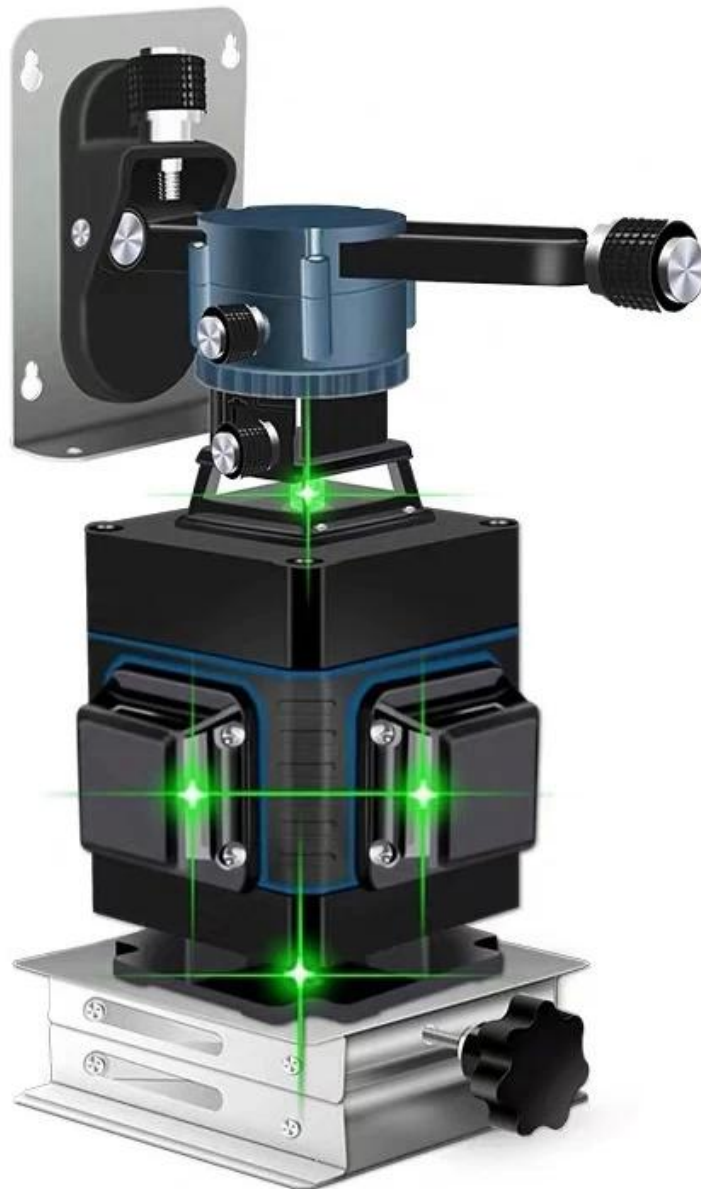

● SPECIFICATION

波長 (nm)	200nm	波長範囲 (nm)	608nm~10mw / 808nm~20mw
位置精度 (mm)	±1mm / 7m	照射面積 (mm²)	11mm²
傾斜精度 (°)	±3°	容量 (mAh)	2600mAh * 2
照射モード	4モード	照射時間 (min)	10
照射色	赤外線	照射距離 (mm)	7mm
動作温度 (°C)	-10°C...+ 40°C	照射径 (mm)	6mm
外形寸法 (mm)	26x80mm	照射径 (mm)	108x78x78mm

# 16 LINES

...

**18650 large capacity  
rechargeable lithium battery**

Upper wall bracket  
Left and right fine adjustment knob

Upper wall bracket  
Front and rear fine adjustment knob

2600mA\*2 Battery case

## **Direct use of lithium battery / connected power supply**

5200mAh rechargeable  
lithium battery

**Long distance  
Remote operation**

Floor tile

Wall tile

Ceiling tile

● PACKAGE INCLUDE

XEAST®