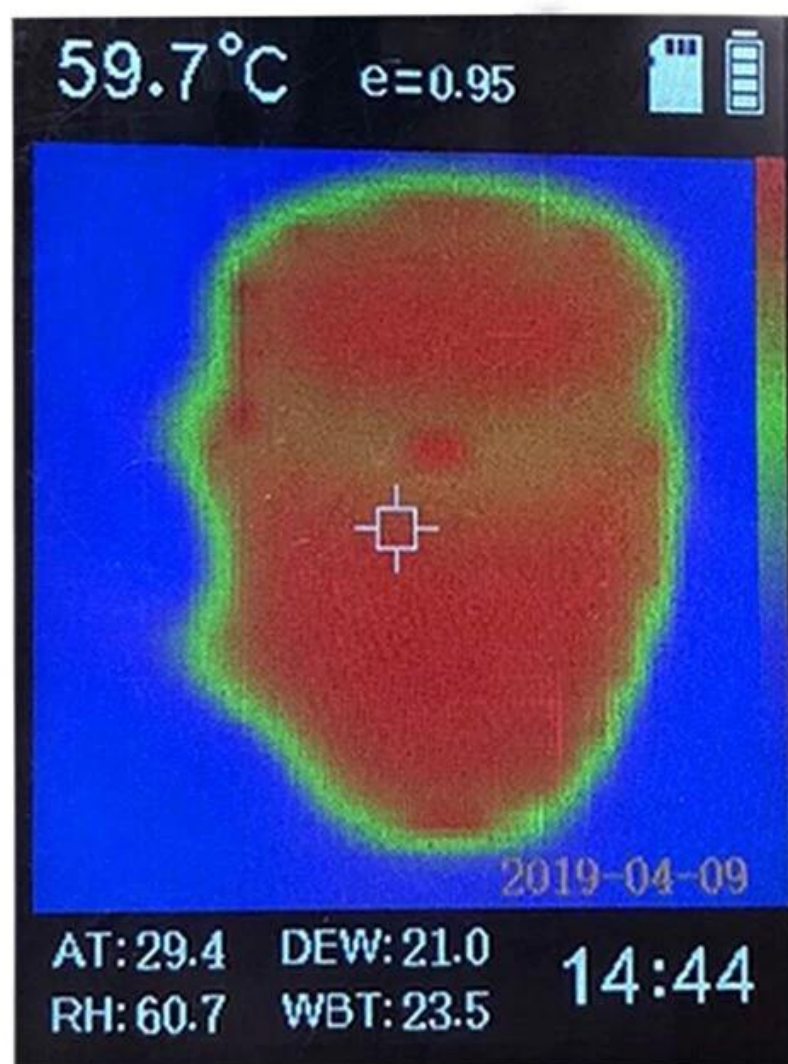

SPECIFICATION

XE-27

Model	XE-27
IR	33x33
Temp Range	-20°C~380°C/ -4°F~716°F
Accuracy	±2°C±3.6°F±2%
Display	2.4 "TFT 320 x 240
Resolution	300000
FOV	33°x33°
Depth	0.5mm
Temp. Res.	0.15°C
Temp. Res.	0.10~1.0
Temp. Res.	8~14um
Temp. Res.	-20°C~70°C/ -4°F~158°F±1.0°C±1.8°F
Temp. Res.	0~100%RH~30~10%RH±3%RH±4%RH
Temp. Res.	-30°C~100°C/ -22°F~212°F±1.0°C±1.8°F~25°C/ 77°F~40-80%RH
Temp. Res.	-30°C~100°C/ -22°F~212°F±1.0°C±1.8°F~25°C/ 77°F~40-80%RH
Temp. Res.	
Temp. Res.	9Hz
Temp. Res.	
Temp. Res.	SD TF 8GB
Temp. Res.	BMP
Temp. Res.	4 * 1.5V AA USB
Temp. Res.	6
Temp. Res.	-5°C~40°C/ 23°F~104°F; 10%RH~80%RH
Temp. Res.	-20°C~50°C/ -4°F~122°F; 10%RH~80RH
Temp. Res.	260x200x112mm
Temp. Res.	0.35kg
Temp. Res.	1 * 1 * USB 1 * 8GB U 1 * 1 * 1 * 1 *

PRODUCT PICTURES

Temp & Humidity Sensor

Temp. range:
-20 to 380°C/-4 to 716°F

Accuracy:
±2% or ±2.0°C/3.6°F

Temp & Humidity Sensor

● PACKAGE INCLUDE

SALES TEAM

WOKRSHOP