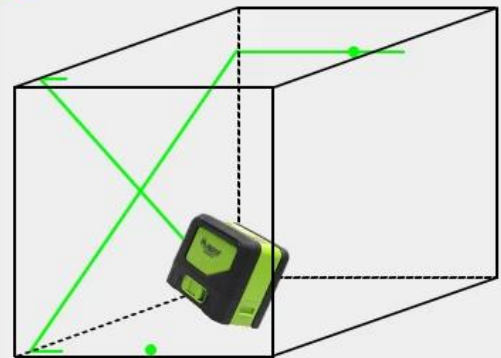

manual mode

Maintain The 90° Angles

Blinks Every 3 Seconds

Pendulum Locked