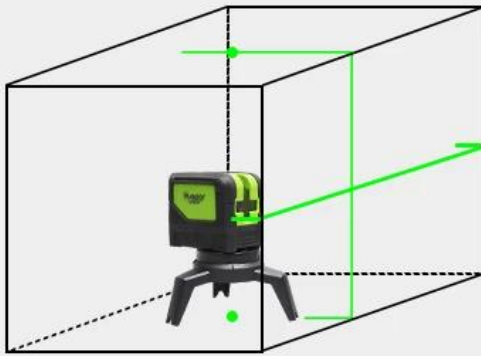

● SPECIFICATION

符合 IEC / EN60825-1 / 2014 标准 < 1mW
 635nm \ 510nm
 精度 ±3mm / 10m
 精度 ±2mm / 10m
 精度 ±3mm / 10m
 3 线
 水平角 H110° / 垂直角 V180°
 精度 / 分辨率 4° ± 1°
 射程 / 范围 25m / 15m \ 50 英尺 / 20 英尺
 重量 120g
 功耗 2 × AAA > 1500mA
 IP 等级 IP54
 工作温度 -10°C ~ 50°C
 存储温度 -20°C ~ 70°C
 尺寸 9.3 × 6.4 × 8cm \ 3.7 英寸 × 2.5 英寸 × 3.1 英寸

● PRODUCT PICTURES

VARIOUS KINDS OF FIXING METHOD

POWER ON

Short press the power key or slide locking switch to turn the laser tool ON.

OFF

Lock the pendulum before short press the power button to turn the laser tool OFF.

self-leveling mode

Self-level Available

Within 4 Degree

$\leq \pm 4^\circ$

Pendulum Unlocked

manual mode

Maintain The 90° Angles

Blinks Every 3 Seconds