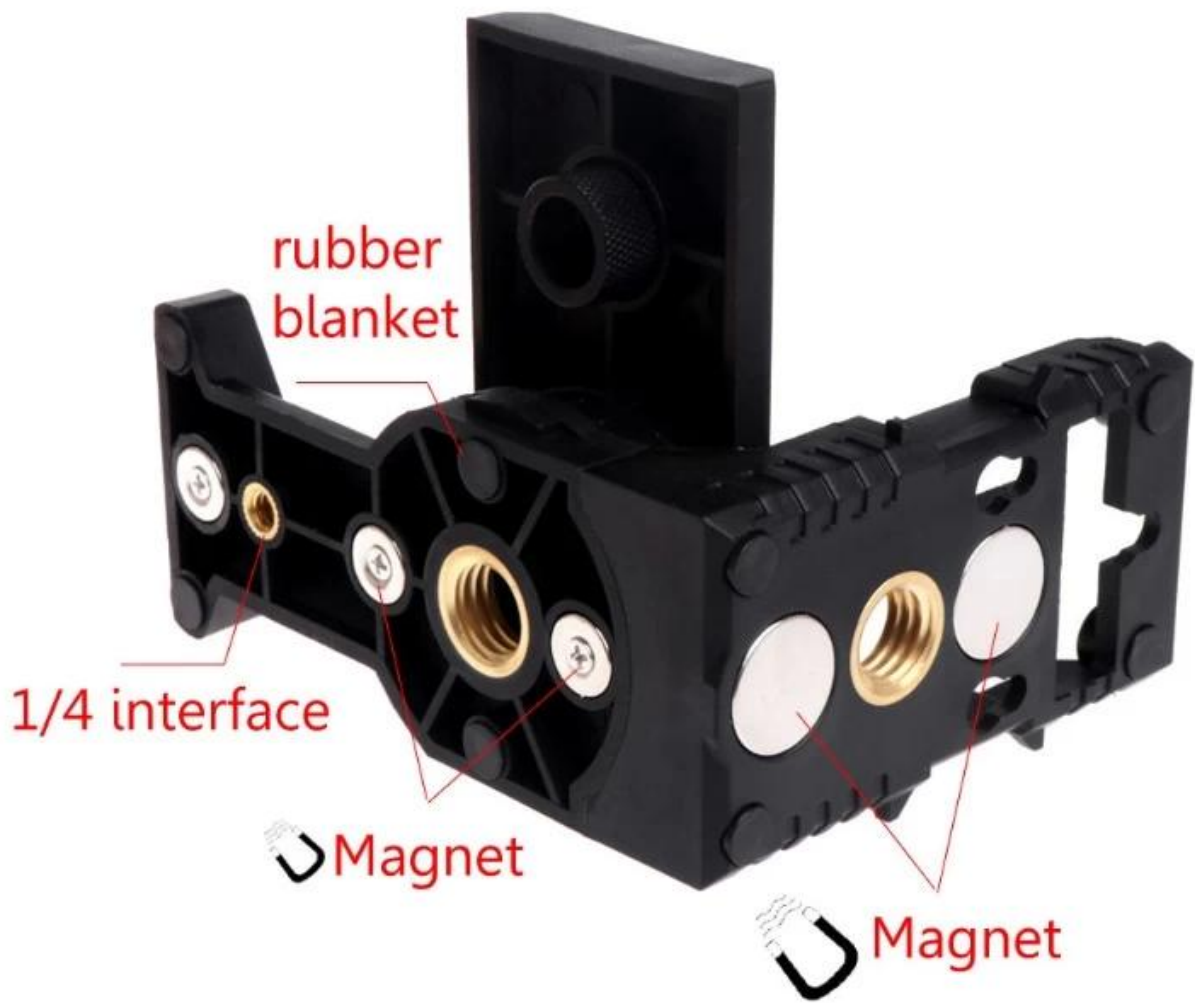

[ ](#) [ ](#)