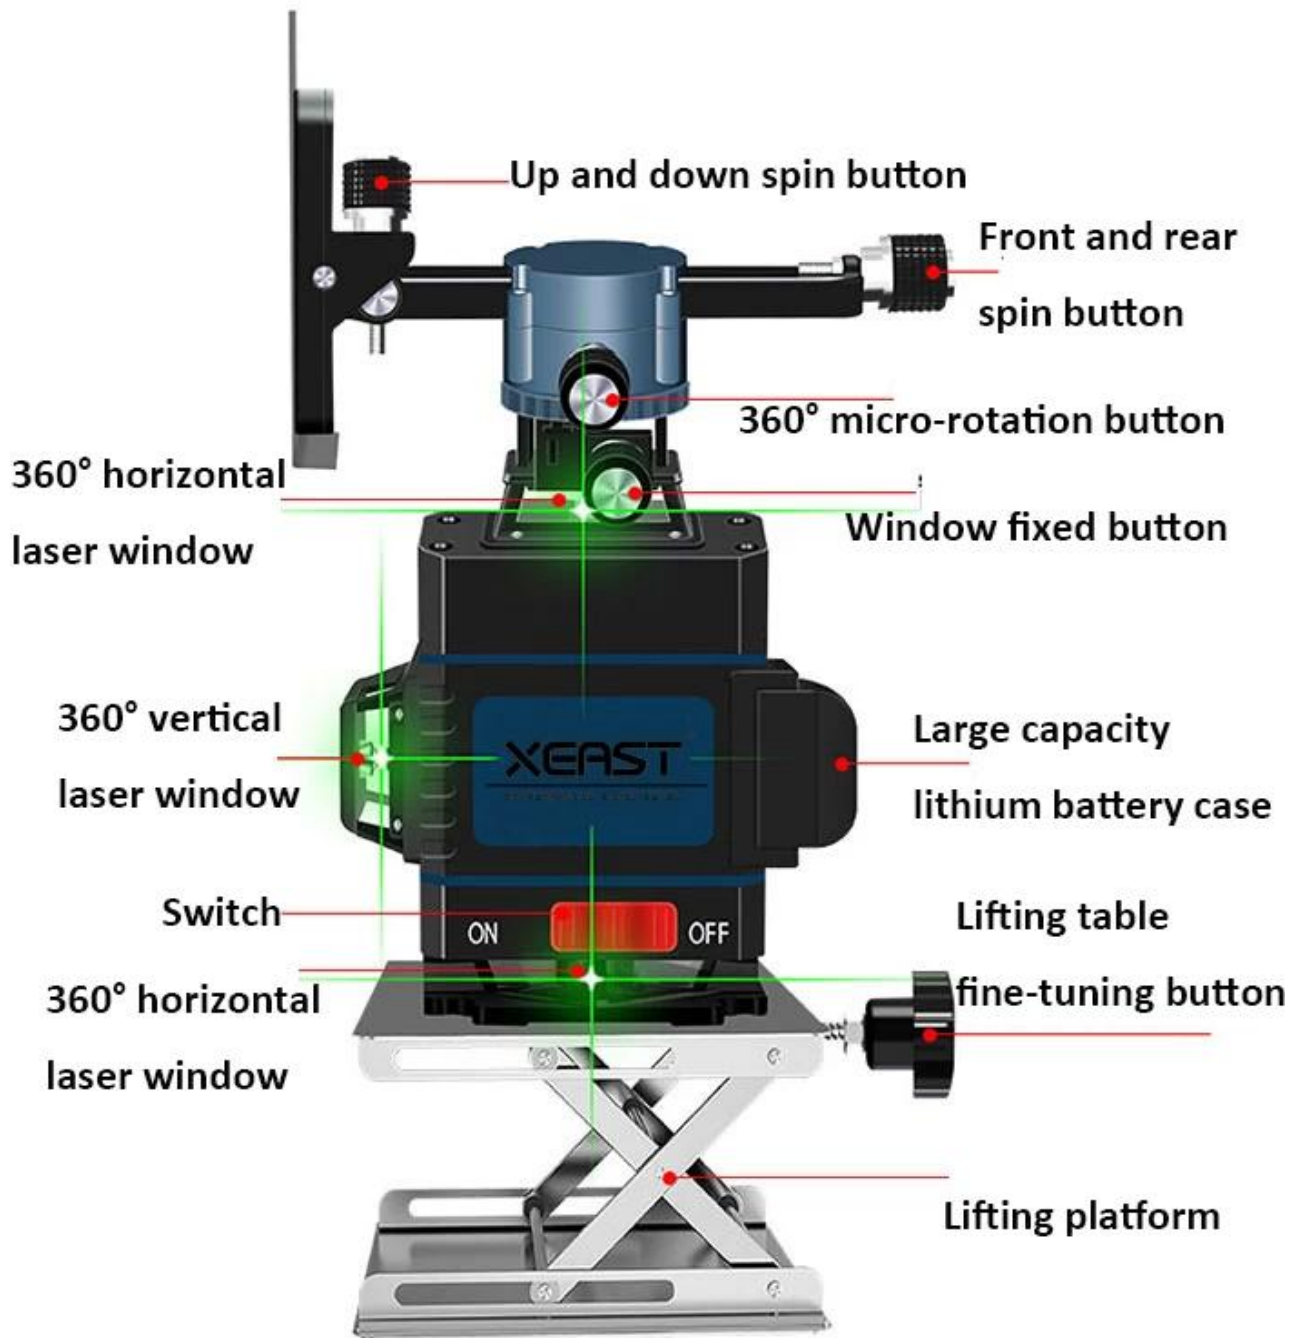

● SPECIFICATION

工作距离 (mm)	20mm	激光波长	608nm, 10mw / 808nm, 20mw
工作精度	± 1mm / 7m	激光功率	11, & lt; 1mw
工作角度, 俯仰角	± 3 °	电池容量	2600mAh * 2
工作速度, 升降速度	& lt; 4s	重量	1.5kg
工作温度	1 ~ 30 °C	工作高度	7 ~ 10m
工作电压	-10C ... + 40C	工作直径	6mm
工作范围	26 ~ 80mm	工作尺寸	108 * 78 * 78mm

● PRODUCT PICTURES

16 LINES

**18650 large capacity
rechargeable lithium battery**

Upper wall bracket
Left and right fine adjustment knob

Upper wall bracket
Front and rear fine adjustment knob

2600mAh*2 Battery case

Direct use of lithium battery / connected power supply

5200mAh rechargeable
lithium battery

**Long distance
Remote operation**

Floor tile

Wall tile

Ceiling tile

1). 付款方式 : 电汇 T / T, L / C, Paypal, MoneyGram 或 Western Union 均可。
电汇 30 % 定金 余款 70 % 货到付款。