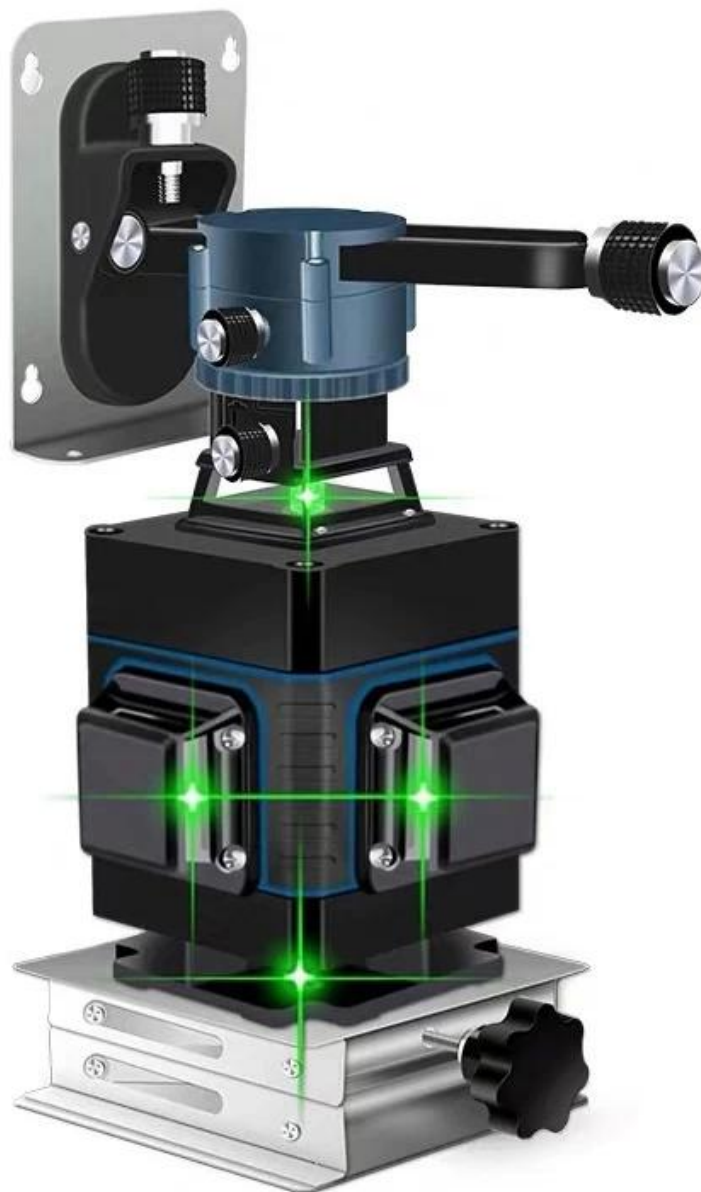

● SPECIFICATION

工作距离 (mm)	20mm	激光波长	608nm, 10mw / 808nm, 20mw
工作精度	± 1mm / 7m	激光功率	11, & lt; 1mw
工作角度, 俯仰角	± 3 °	电池容量	2600mAh * 2
工作速度, 升降速度	& lt; 4s	重量	1.5kg
工作温度	1 ~ 30 °C	工作高度	7 ~ 10m
工作电压	-10C ... + 40C	工作直径	6mm
工作范围	26 ~ 80mm	工作尺寸	108 * 78 * 78mm

● PRODUCT PICTURES

16 LINES

**18650 large capacity
rechargeable lithium battery**

Upper wall bracket
Left and right fine adjustment knob

Upper wall bracket
Front and rear fine adjustment knob

2600mAh*2 Battery case