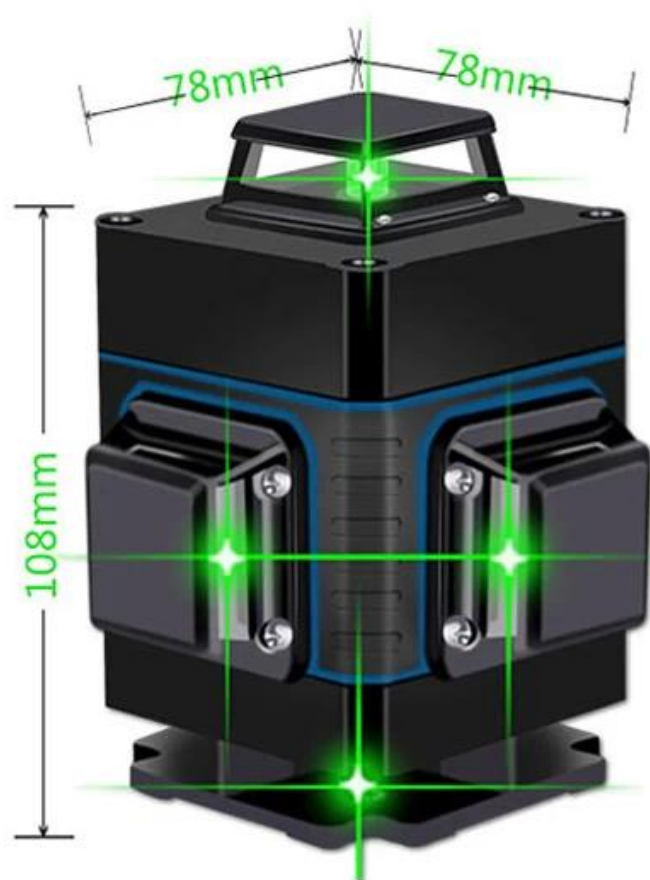

● SPECIFICATION

工作距离 (mm)	20mm	激光波长	608nm, 10mw / 808nm, 20mw
工作精度	± 1mm / 7m	激光功率	11, & lt; 1mw
工作角度, 俯仰角	± 3 °	电池容量	2600mAh * 2
工作速度, 升降速度	& lt; 4s	重量	1.5kg
工作温度	1 ~ 30 °C	工作高度	7 ~ 10m
工作电压	-10C ... + 40C	工作直径	6mm
工作范围	26 ~ 80mm	工作尺寸	108 * 78 * 78mm

● PRODUCT PICTURES

16 LINES

**18650 large capacity
rechargeable lithium battery**

Upper wall bracket
Left and right fine adjustment knob

Upper wall bracket
Front and rear fine adjustment knob

2600mAh*2 Battery case