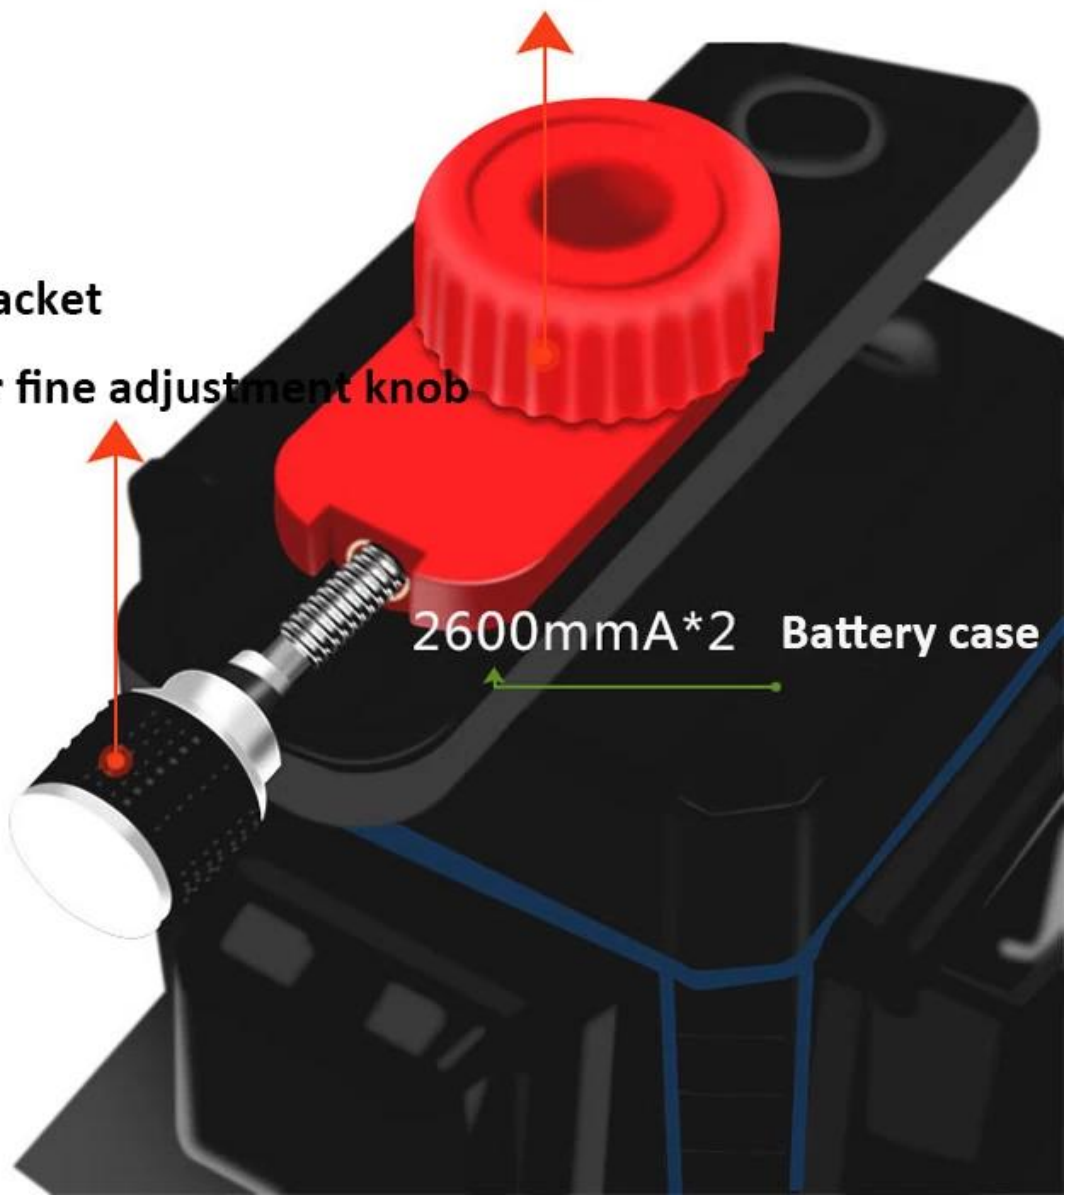

● SPECIFICATION

工作距离 (mm)	20mm	激光波长	608nm, 10mw / 808nm, 20mw
工作精度	± 1mm / 7m	激光功率	11, & lt; 1mw
工作角度, 俯仰角	± 3 °	电池容量	2600mAh * 2
工作速度, 升降速度	& lt; 4s	重量	1.5kg
工作温度	1 ~ 30 °C	工作高度	7 ~ 10m
工作电压	-10C ... + 40C	工作直径	6mm
工作范围	26 ~ 80mm	工作尺寸	108 * 78 * 78mm

● PRODUCT PICTURES

16 LINES

**18650 large capacity
rechargeable lithium battery**

Upper wall bracket
Left and right fine adjustment knob

Upper wall bracket
Front and rear fine adjustment knob

2600mAh*2 Battery case