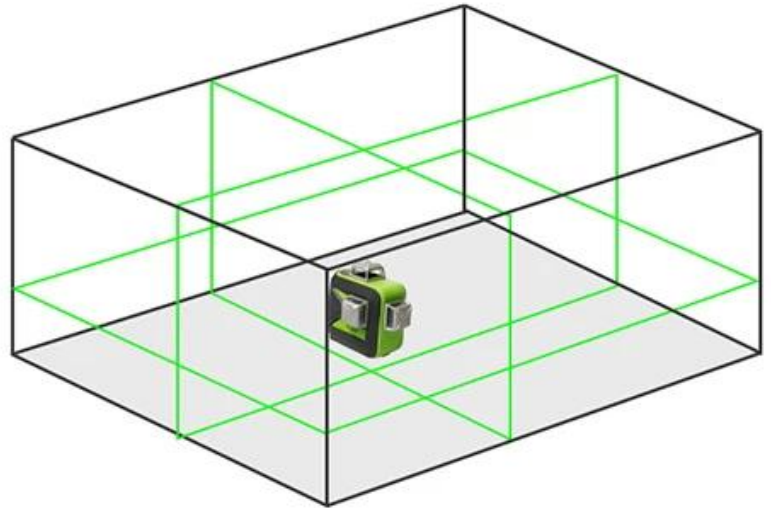

Fonte de energia: Baterias Li-ion e 4 x "AA" (LR6)

Classificação IP: IP54

Faixa de temperatura de operação: 14 °F ~ 113 °F (-10 °C ~ 45 °C)

Tamanho da montagem: 1/4 "-20 e 5/8" -11

# SWITCH LINE MODE

Horizontal Line	Vertical Line	Two Vertical Lines
		