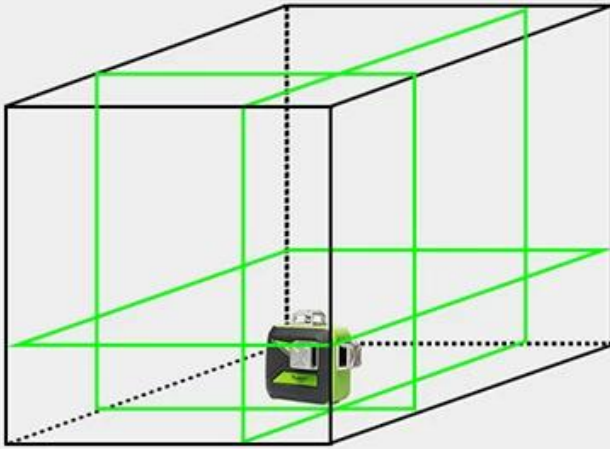

self-leveling mode