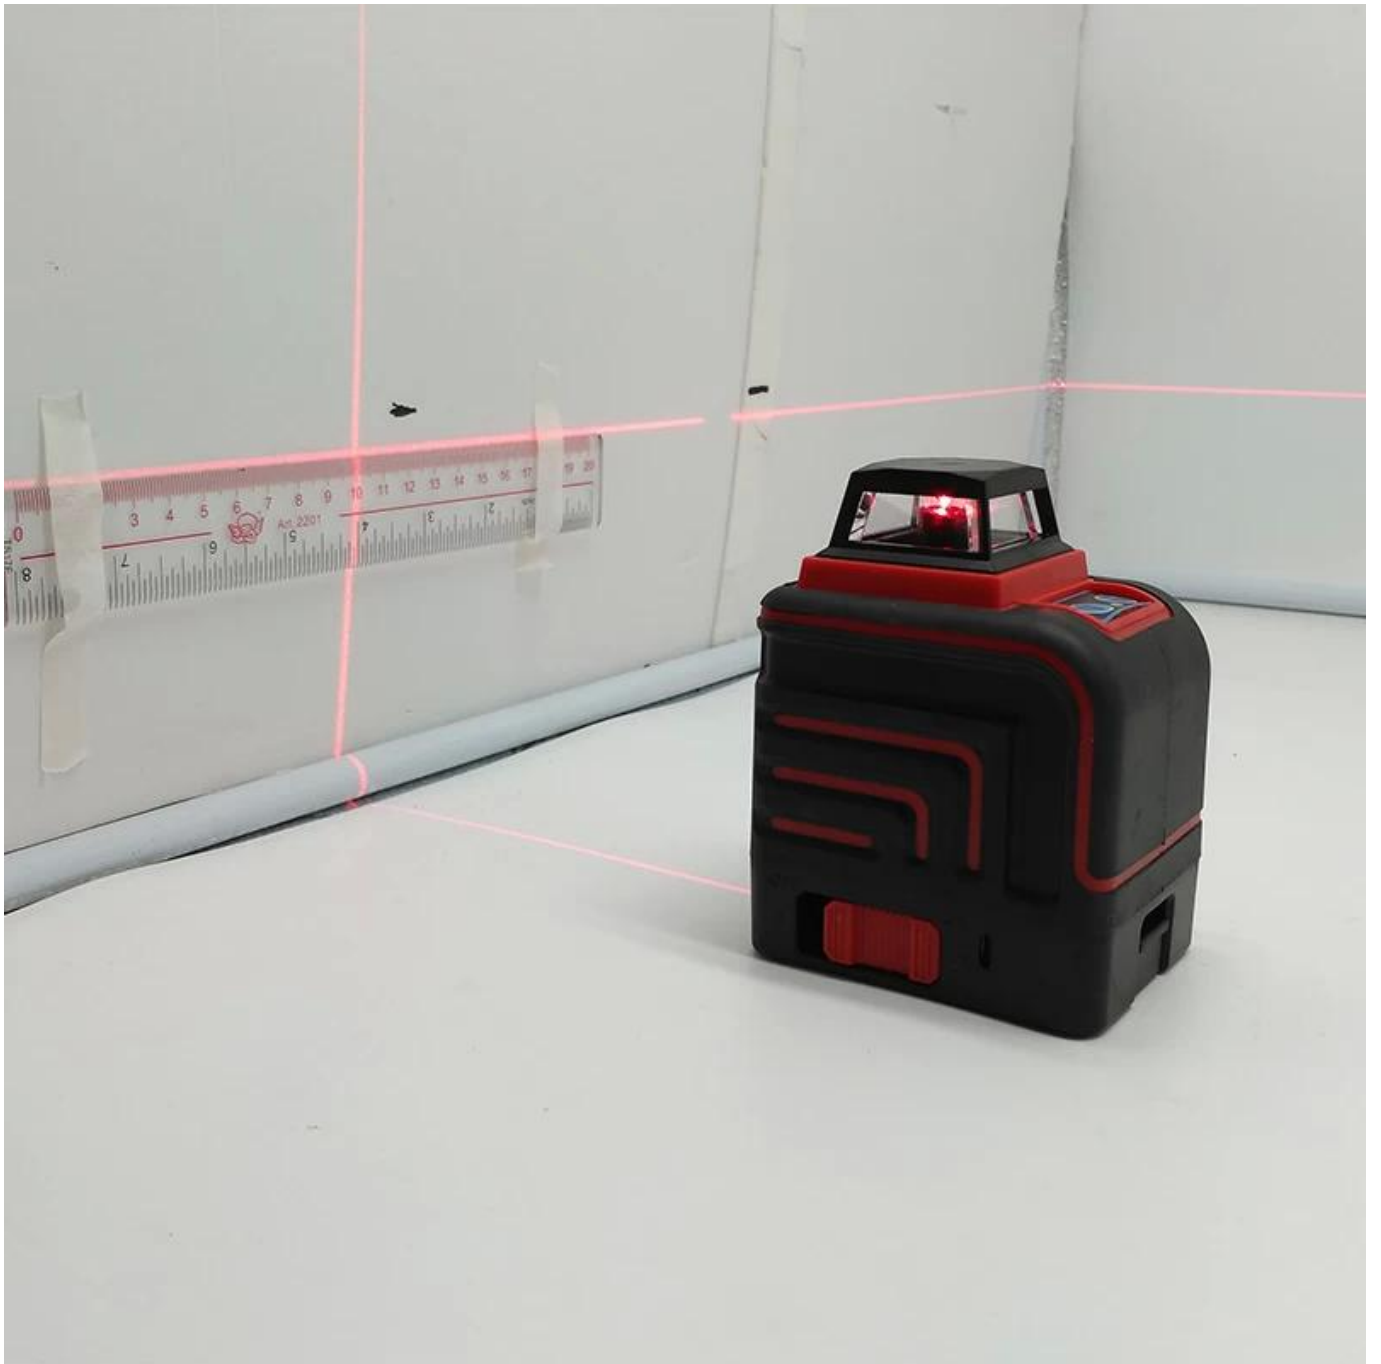

Especificação para o nosso [nível de laser 3d nível laser vermelho XE-305R](#)

Grau impermeável	IP: 54
Precisão geral	$\pm 1 \text{ mm} / 5 \text{ m}$
Precisão Ortotrópica	$90^\circ \pm 30''$
Faixa de nivelamento	$\pm 3^\circ$
Nivelamento	pêndulo da gravidade
Espessura da linha	2 mm
Faixa de trabalho (raio)	25m
Fonte de energia	bateria de lítio / 3 * bateria AA
Expediente	8 horas
Classe Laser	II
Função de inclinação	SIM
Incluído no Pacote	1 x nível laser 1 x suporte magnético 1 x bolsa macia 1 x carga 1 x bateria de lítio

As imagens de diferentes vistas para [nível laser cruzado nível laser XE-305R 360](#)

As aplicações para o nosso [Nível de laser rotativo nível 5 linhas laser XE-305R](#)

A embalagem completa e do presente ajudará você a medir facilmente [nível laser 360](#), [nível laser](#) [vermelho XE-305R](#)