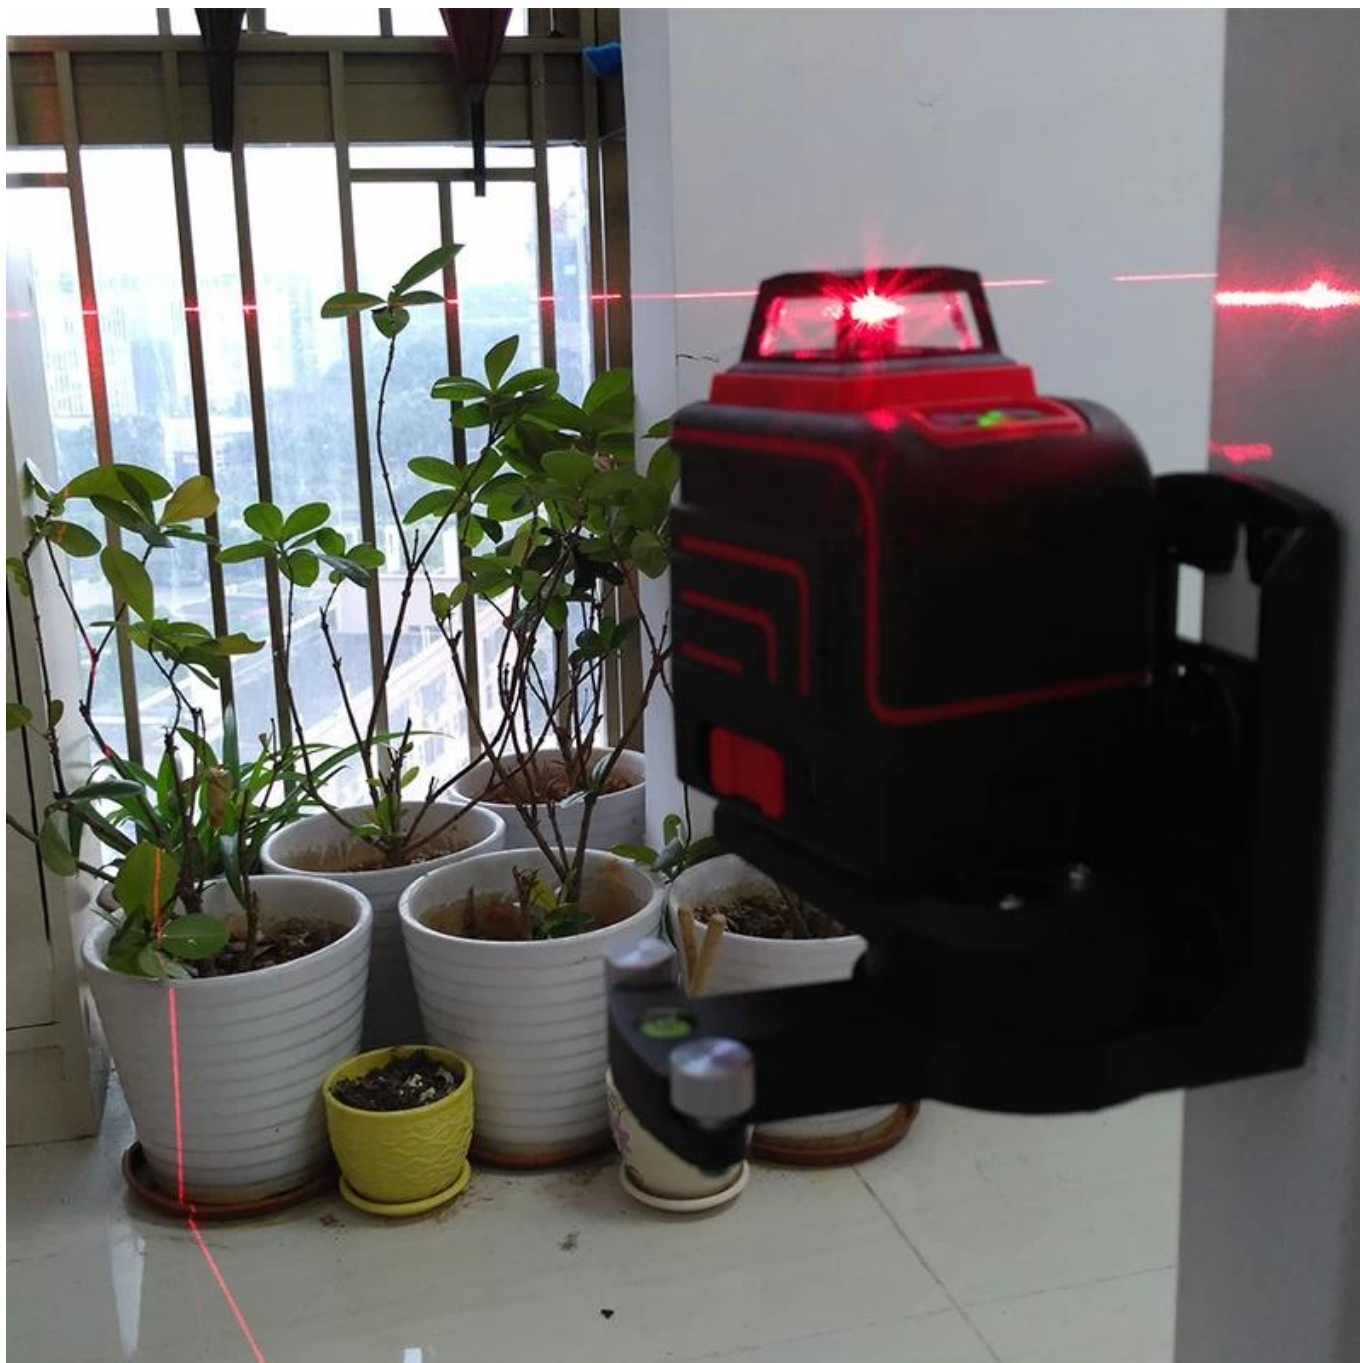

Especificação para o nosso [nível de laser 3d nível laser vermelho XE-305R](#)

Grau impermeável	IP: 54
Precisão geral	$\pm 1 \text{ mm} / 5 \text{ m}$
Precisão Ortotrópica	$90^\circ \pm 30''$
Faixa de nivelamento	$\pm 3^\circ$
Nivelamento	pêndulo da gravidade
Espessura da linha	2 mm
Faixa de trabalho (raio)	25m
Fonte de energia	bateria de lítio / 3 * bateria AA
Expediente	8 horas
Classe Laser	II
Função de inclinação	SIM
Incluído no Pacote	1 x nível laser 1 x suporte magnético 1 x bolsa macia 1 x carga 1 x bateria de lítio

As imagens de diferentes vistas para [nível laser cruzado nível laser XE-305R 360](#)

As aplicações para o nosso [Nível de laser rotativo nível 5 linhas laser XE-305R](#)

A embalagem completa e do presente ajudará você a medir facilmente [nível laser 360](#), [nível laser](#) [vermelho XE-305R](#)