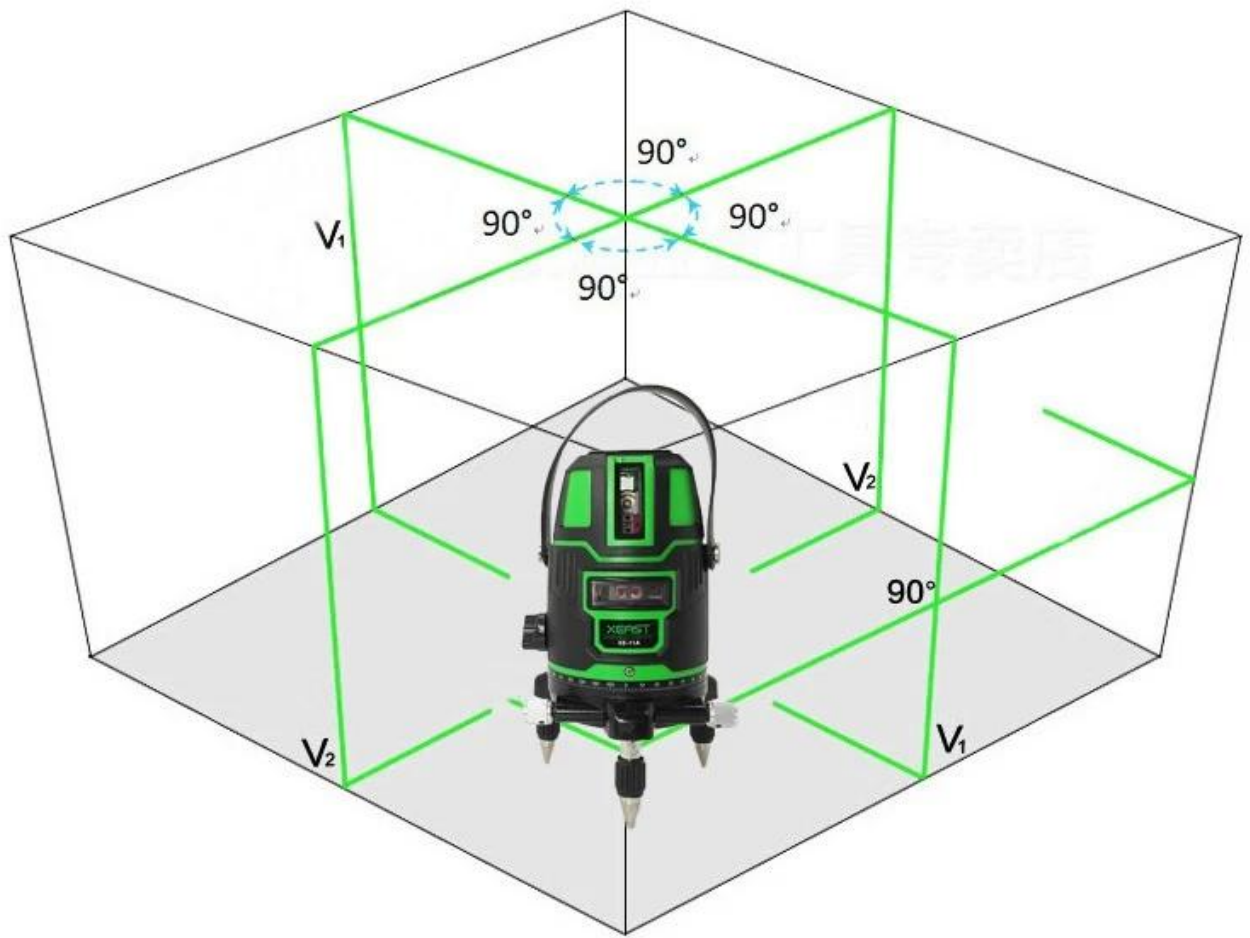

Cor do laser: verde

Padrão: 5 linhas (4 linhas verticais, 1 linhas horizontais), 6 pontos

Precisão: + -1,5 mm / 5 m

Módulo de laser Nível de segurança: classe 2

impermeável / à prova de poeira: IP54

Tempo de autonivelamento & lt; = 3 s

Amortecimento: magnético

Distância de trabalho: 20m

Outdoor disponível: Depende do brilho da luz do dia, quanto mais escuro, mais visível.

Função de barra de corte: Sim

Auto-nivelamento: sim

Modo ao ar livre: sim

Faixa de ajuste automático: ± 3 graus

temperatura de trabalho: -10 graus Celsius a 50 graus Celsius

Poder: DC4.5 (AA1.5 X3) / Adaptador / bateria De Lítio

Peso: 1,8 kg

Medida: 22 \* 16 \* 25cm

**UP TO 50M**