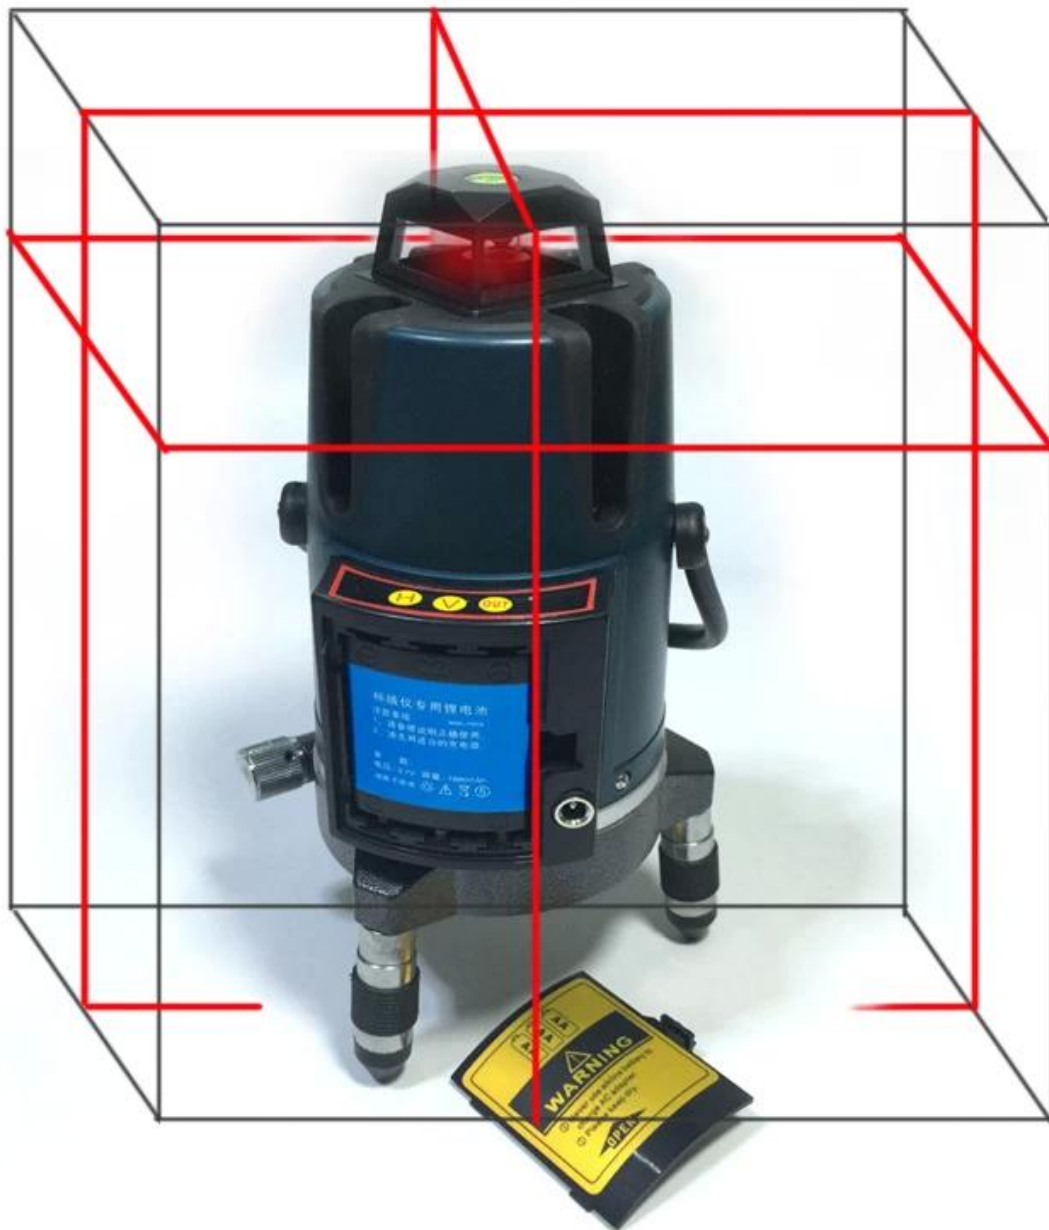

### **● SPECIFICATION**

**XEAST®**

Cor do laser: vermelho  
Padrão: 8 linhas (4v, 4h)  
Comprimento de onda: 635nm  
Faixa de ajuste automático:  $\pm 3$  graus  
Outdoor disponível: SIM  
Poder: DC4.5 (AA1.5 X3) NÃO INCLUÍDO NO PACOTE  
Peso: 2 kg  
Medição: 25 \* 17 \* 27cm

ITENS no pacote que você terá

- 1), nível de laser ZKLL08G: 1 pc.
- 2), vidro: 1 pc.
- 3), caixa de pano: 1 pc.
- 4), adaptador: 1 pc.
- 5), Manual: 1 pc.

## **Medidor de nível de laser vermelho de 8 linhas**

**XEAST®**

**Lado diferente mostrar os detalhes dos produtos**

**XEAST®**

**XEAST<sup>®</sup>**

**XEAST®**

# XEAST®

---

● **PACKAGE INCLUDE**

**XEAST®**

**O medidor de nível a laser** detalhes inteiros da embalagem, embalagem preta do saco

**XEAST®**

O botão de toque do [medidor de nível a laser](#)

---