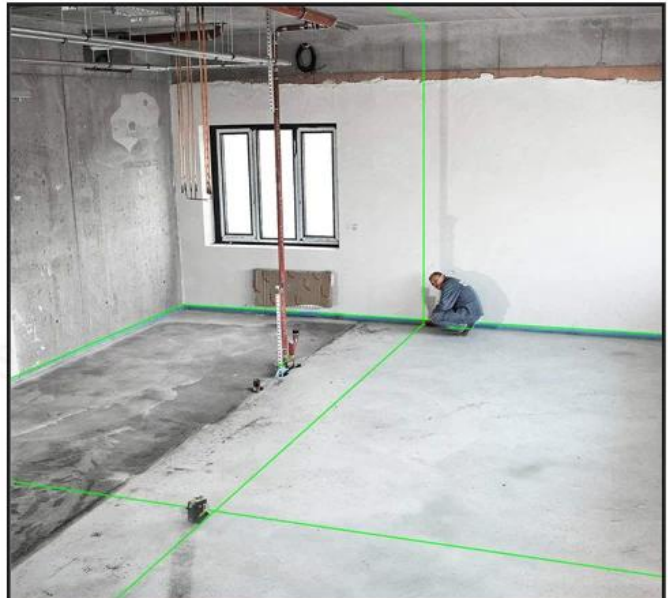

360° Vertical Line