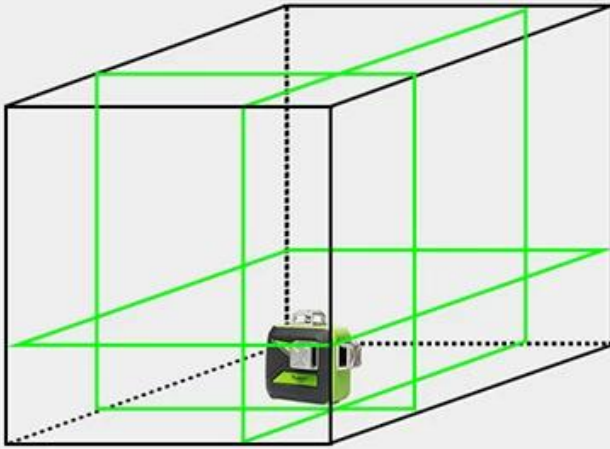

Рейтинг IP: IP54

Диапазон рабочих температур: 14 113 ~ 113 °F (-10 °C ~ 45 °C)

Размер крепления: 1/4 "-20 и 5/8" -11

SWITCH LINE MODE

Horizontal Line	Vertical Line	Two Vertical Lines
		

self-leveling mode

Maintain The 90° Angles