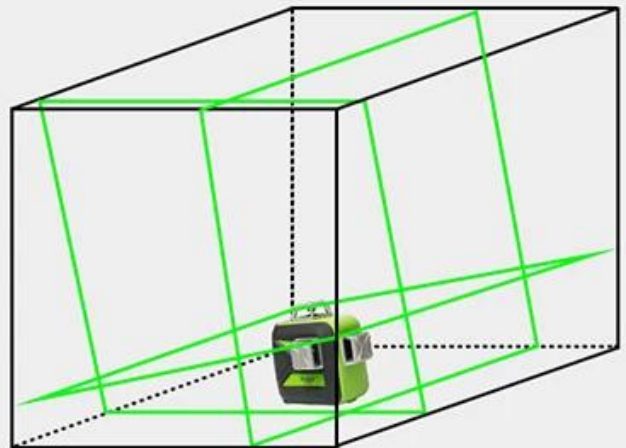

Maintain The 90° Angles

Blinks Every 3 Seconds

Pendulum Locked

Self-level Available

Within 4 Degree

$\leq \pm 4^\circ$

Pendulum Unlocked