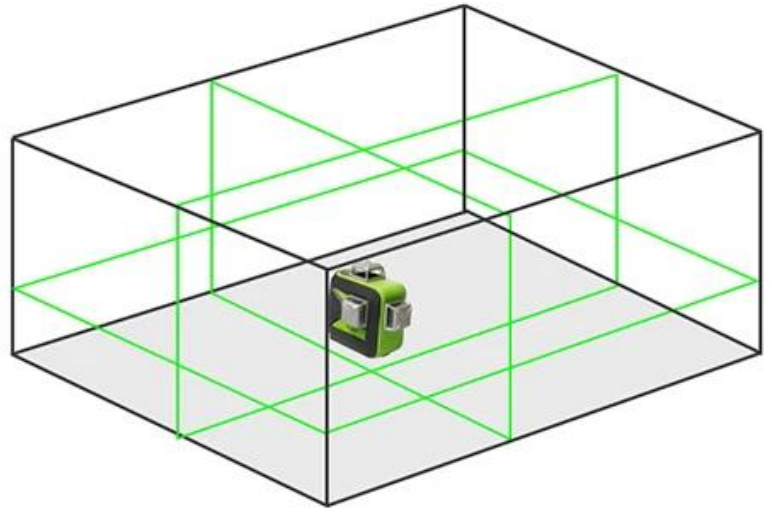

Рейтинг IP: IP54

Диапазон рабочих температур: 14 113 ~ 113 °F (-10 °C ~ 45 °C)

Размер крепления: 1/4 "-20 и 5/8" -11

SWITCH LINE MODE

Horizontal Line	Vertical Line	Two Vertical Lines
		

self-leveling mode

Maintain The 90° Angles