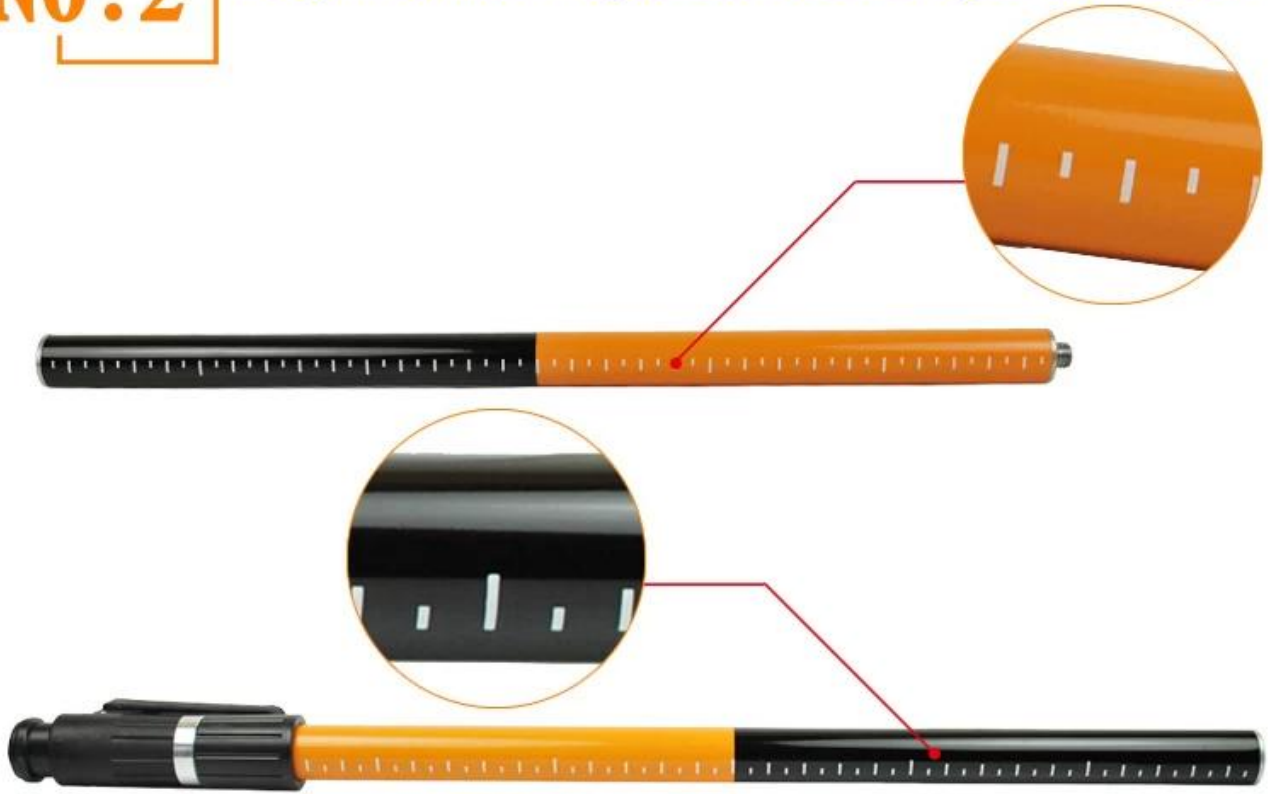

Устройство pedalного типа способное быстро закрепить или отменить

Надежная и стабильная функция поддержки

Подъемная платформа может быстро заблокироваться или освободиться

Возможность подключения всех видов инструментов с резьбой 5/8 " x 11 на платформе

Регулируемый диапазон подъема: 27 9/16 " - 132 5/16 " (70 □ 336 см) (пять секций)

**5/8 threaded interface**

**5/8 threaded interface**

lifting platform

locking ring

Maximum height 3.36M

elasticity

**NO.2**

Height can be adjusted according to the scale

**N0.3**

5/8 threaded connector, can be used with tripod  
(Not including tripod)

BRACKET  
**NO.1**

5/8 threaded interface

1/4 threaded interface

Note: due to different production batches,there are two colors for canvas bags,  
We will deliver goods at random, if you have any questions,Please contact us.