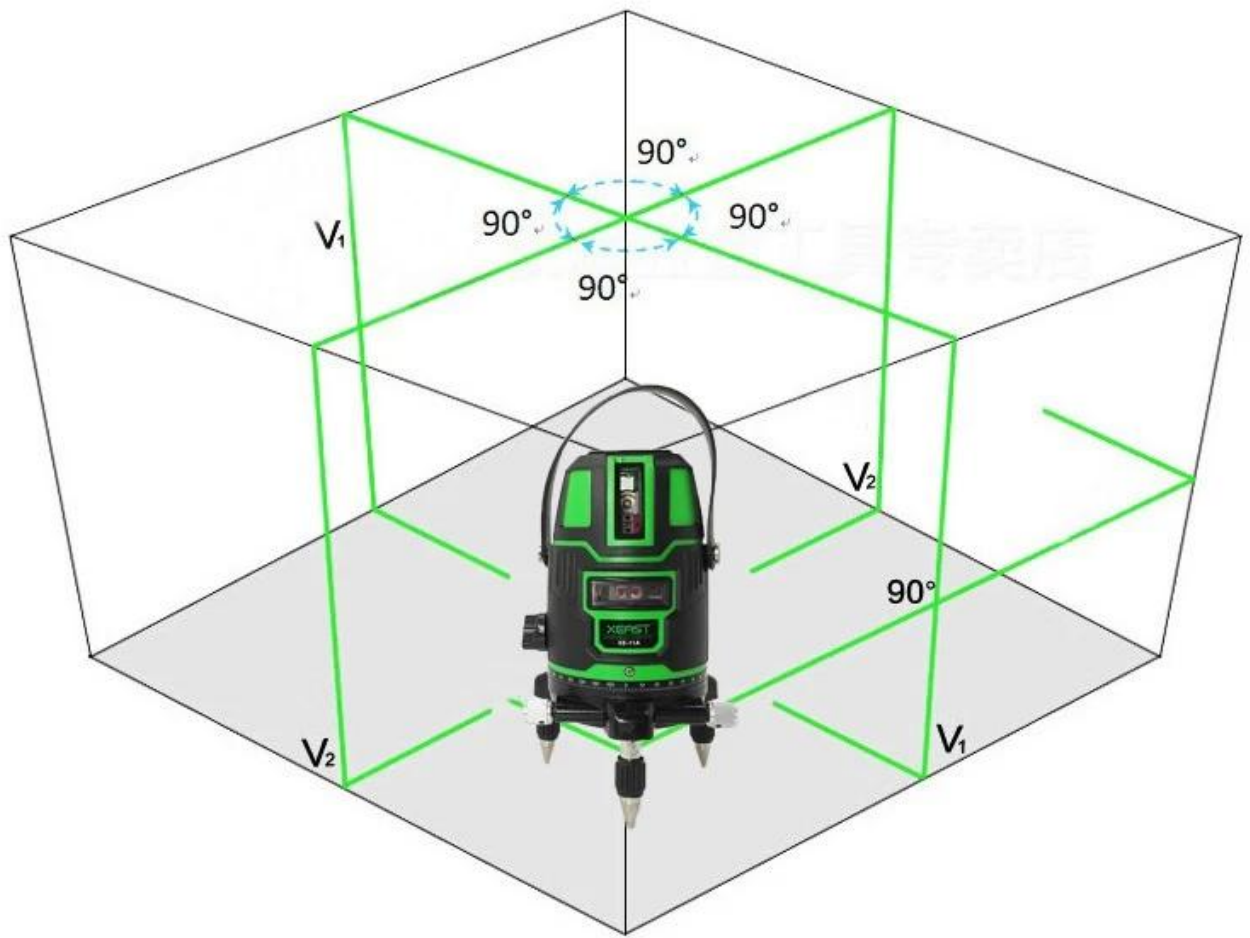

Цвет лазера: зеленый

Стандарт: 5 линий (4 вертикальные линии, 1 горизонтальная линия), 6 точек

Точность: + -1,5 мм / 5 м

Лазерный модуль уровня безопасности: класс 2

водонепроницаемый / пыленепроницаемый: IP54

Время самовыравнивания & lt; = 3 с

Демпфирование: магнитное

Рабочее расстояние: 20 м

На улице: зависит от яркости дневного света, чем темнее, тем заметнее.

Функция Слэша: Да

Самовыравнивающийся: Да

Открытый режим: да

Диапазон автоматической регулировки: ± 3 градуса

рабочая температура: от -10 градусов Цельсия до 50 градусов Цельсия

Питание: DC4.5 (AA1.5 X3) / адаптер / литиевая батарея

Вес: 1,8 кг

Размер: 22 * 16 * 25 см