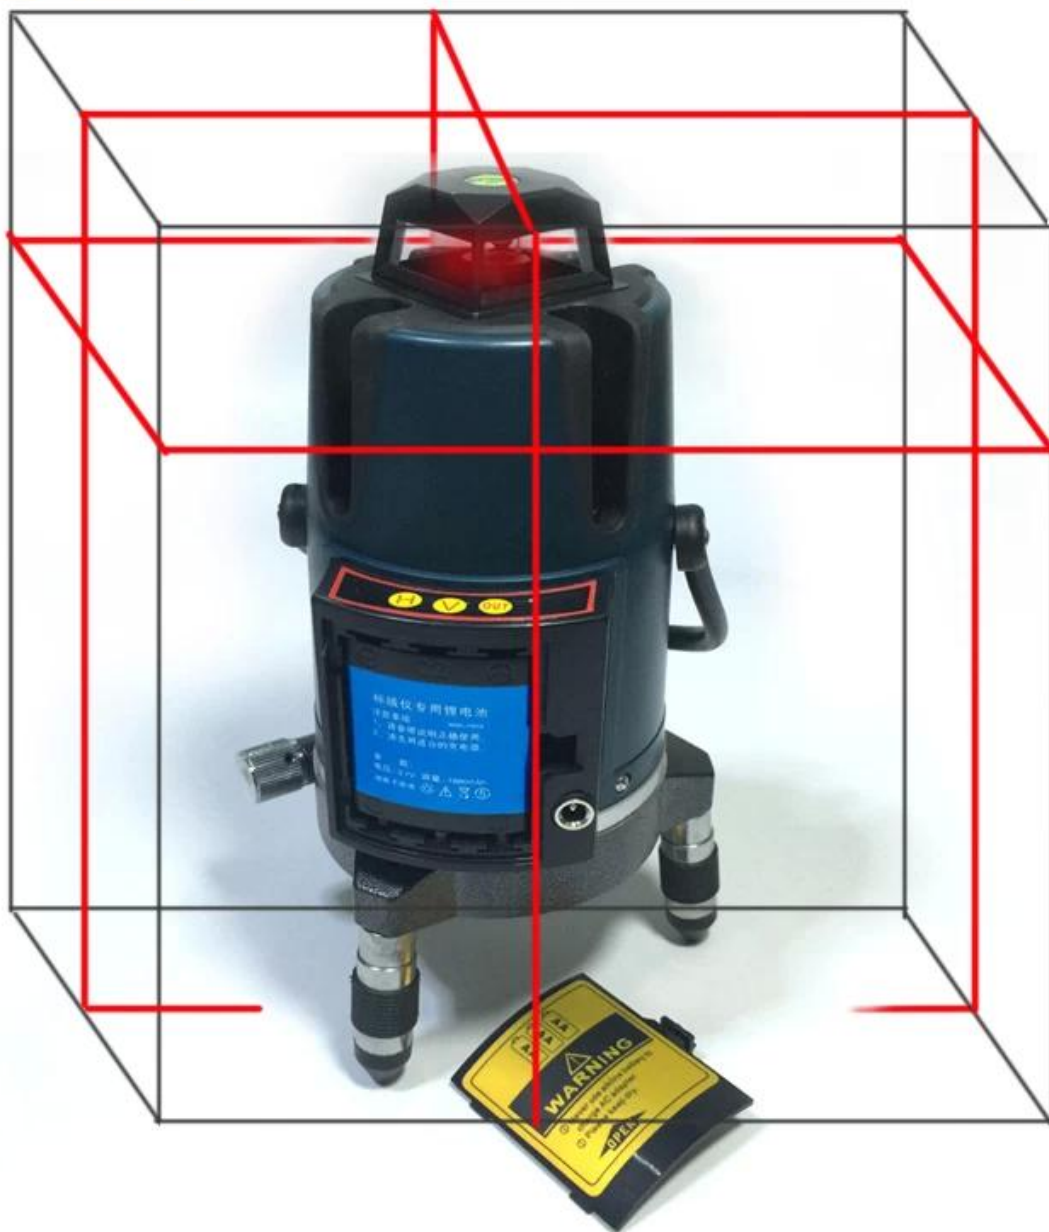

XEAST®

Различные стороны показывают детали продуктов