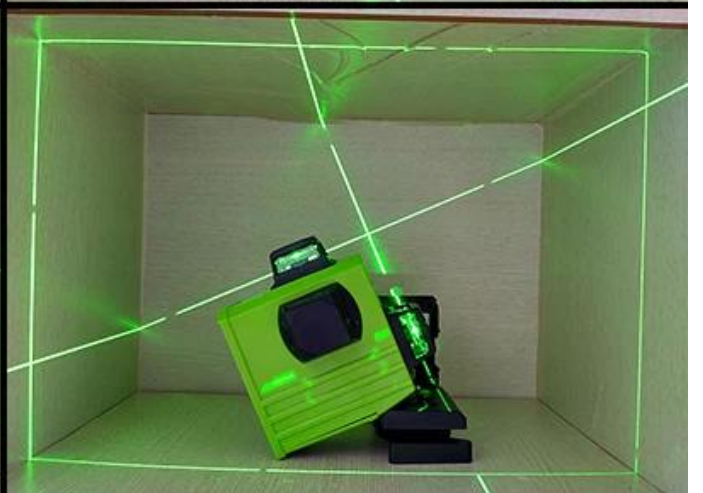

## функция

Рабочая зона	20-50	Тип лазера	660 нм, 100 мВт / 532 нм, 30 мВт
Точность нивелирования	1 мм ± 5 м	Лазерный класс	II & I; 1mw
Диапазон самовыравнивания, как правило,	± 3 °	Рабочая сила	3,7 В 2000 мАч литиевая батарея 3 батарейки AA ЕС источник питания переменного тока
Продолжительность нивелирования, как правило,	& Amp; л; 4s	Функция наклона	ДА (нет мгновение ока)
точность	регулируемый	Используйте приемник	ДА (диапазон 50 м)
Рабочая температура	-10С ... + 40С	вес	0.62kg
Температура хранения	-20С ... + 70С	размер	130x90x130mm
Относительная влажность, не более	90%	Крепление	1/4 "5/8"
Водонепроницаемый класс	IP: 54	Рабочее время	8 часов
Гарантийное обслуживание	Один год гарантии	Сервисный Центр	Китай и Москва
пакет	Мягкий EVA чехол	Пакет включает в себя	1 лазерный уровень 1 x кронштейн 1 x сумка 1 x заряд 1 x литиевая батарея 1 x цель 1 x тарачиться

**Laser radiation!**  
Do not stare into the beam or observe it directly with optical instruments.  
Class 2 laser, <math>1\text{ mW}</math>  
EN 60825-1:2007

CE

檢01

● PACKAGE INCLUDE

**XEAST**<sup>®</sup>