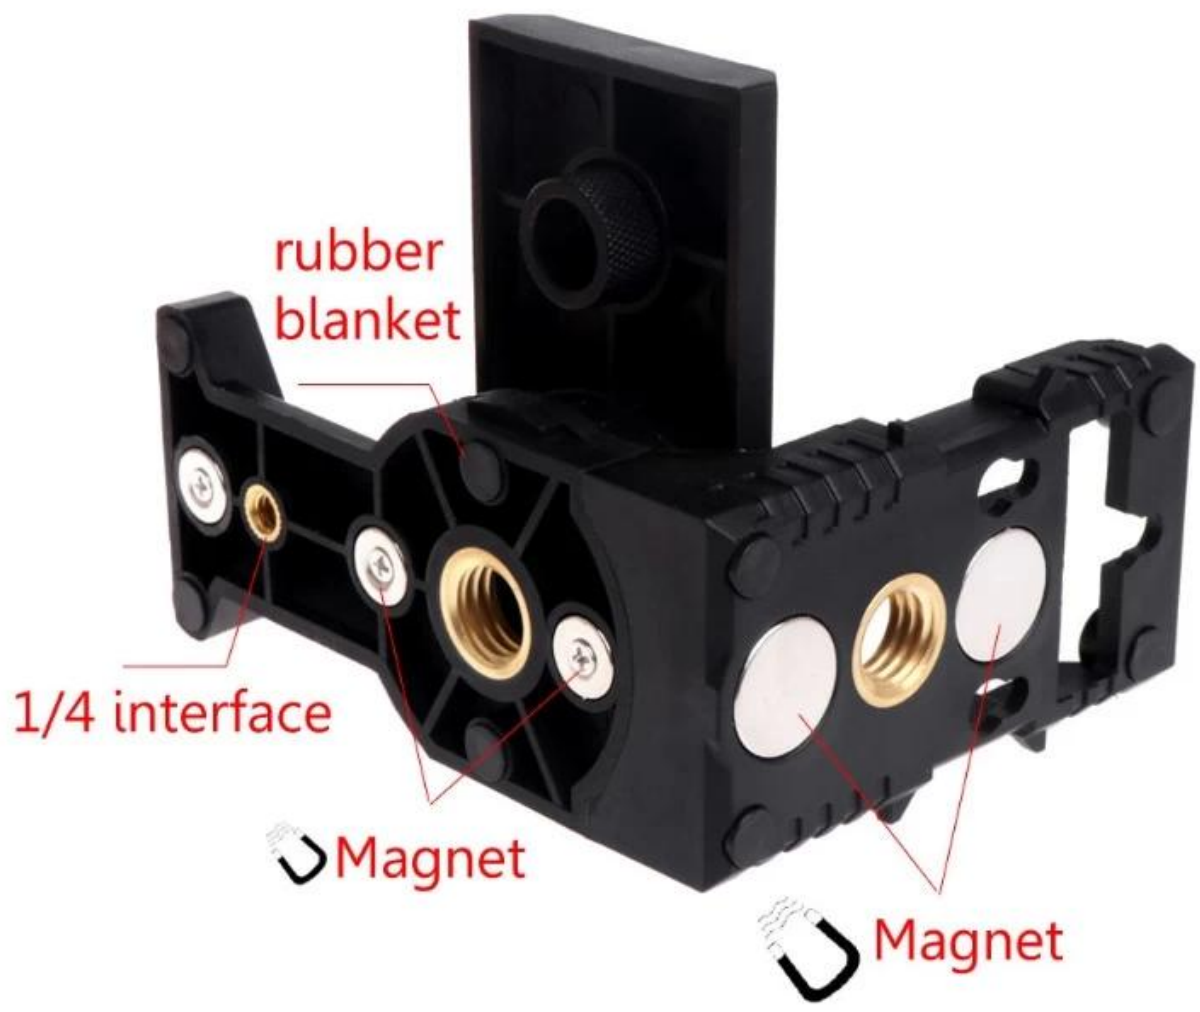

[Xeast 1/4 "-5/8" Настенный кронштейн магнита L-образный штатив адаптер Для лазерного уровня Universal Laser Levels](#)

Характеристики:

Материал: пластик + металл

Черный цвет

Размер: 12.3x10x5.5cm / 4.84x3.94x2.17 "

& Amp; EnSP; продукт & EnSP; детали & EnSP; и & EnSP; [функции](#)

& Amp; EnSP; [продукт & EnSP; размер](#)

10cm/3.94"

5.5cm/2.17"

12.3cm/4.84"