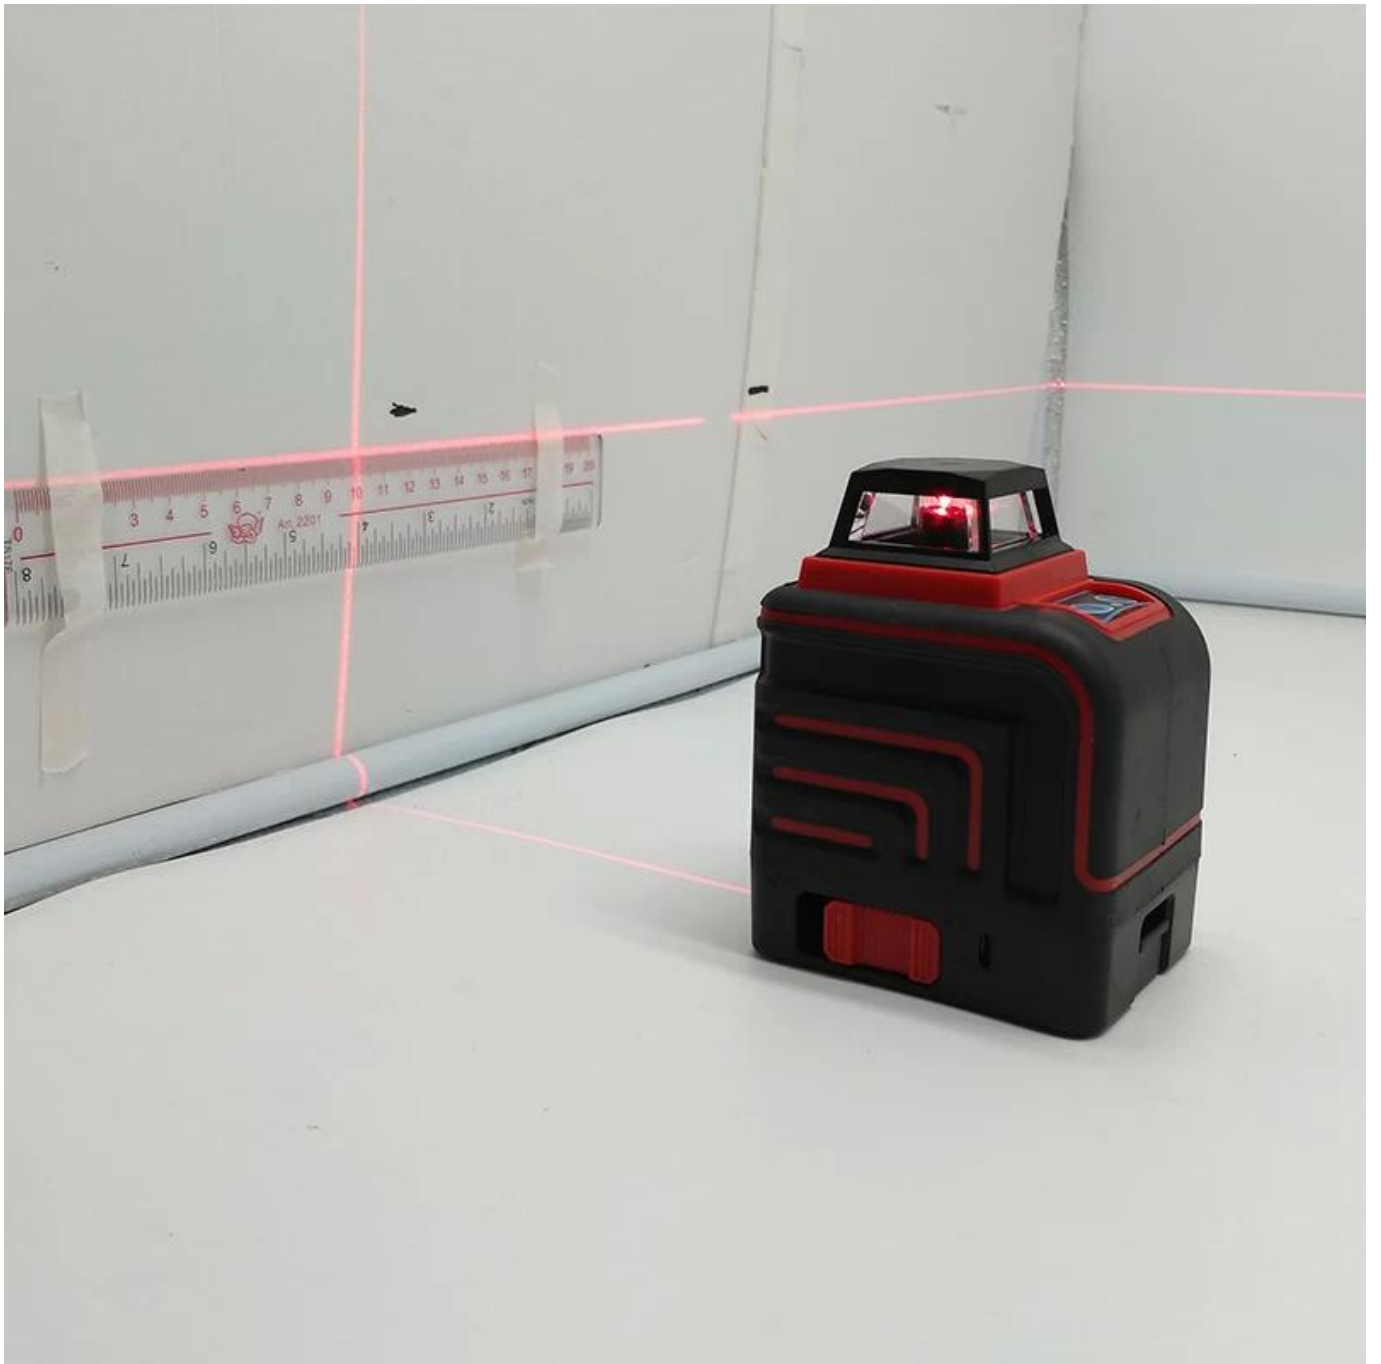

**360° 3 XE-305R**

IP: 54	IP: 54
± 1 mm / 5 m	± 1 mm / 5 m
Orthotropic	90 °± 30 "
	± 3 °
Leveling	
	2mm
( )	25m
	/ AA 3 *
	8
	1 1 x 1 1 1

**360 XE-305R**

360, **XE-305R**

**ΠΡΟΣΟΧΗ:**

1) ΠΡΟΣΟΧΗ ΣΤΙΣ ΕΠΙΣΤΡΟΦΕΣ: